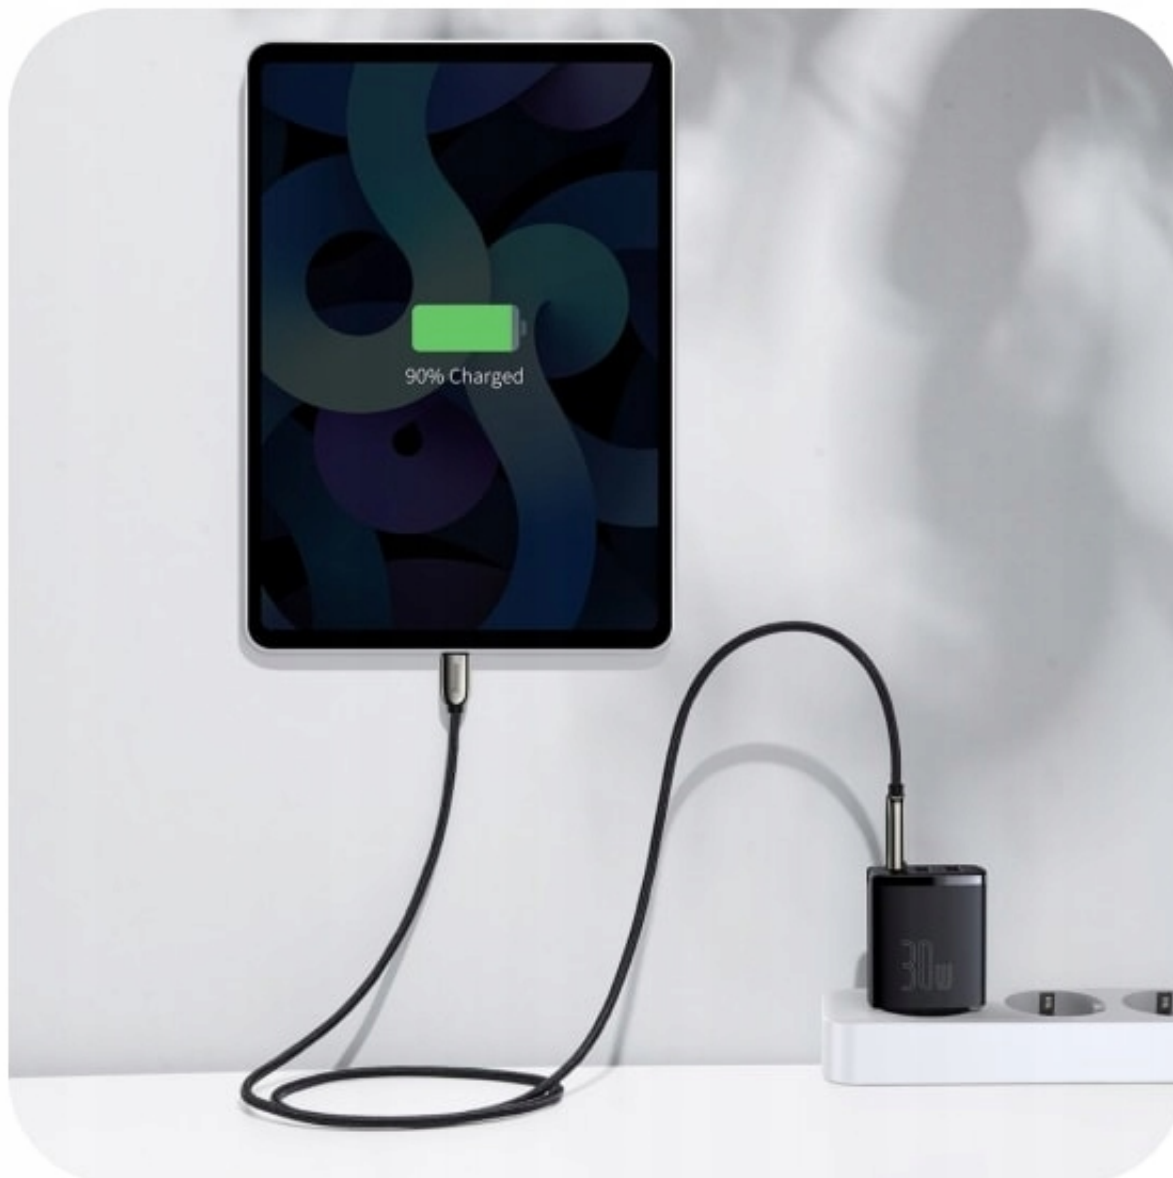

W każdym miejscu, razem z Tobą

Niewielkie wymiary i waga ładowarki sprawiają, że możesz zabrać ją ze sobą w dowolne miejsce na świecie. Zmieści się zarówno do niewielkiej torebki, plecaka lub torby z laptopa. Teraz już zawsze możesz ładować swoje urządzenia w domu, biurze i podczas podróży.

Szeroka funkcjonalność

Nie musisz z niecierpliwością czekać na zakończenie ładowania jednego urządzenia, aby podłączyć kolejne. Porty USB - A i USB - C pozwalają na podłączenie nawet kilku urządzeń jednocześnie! Ładuj bezpiecznie swój sprzęt nie martwiąc się o rozładowanie w najmniej odpowiednim momencie i oszczędź swój czas.