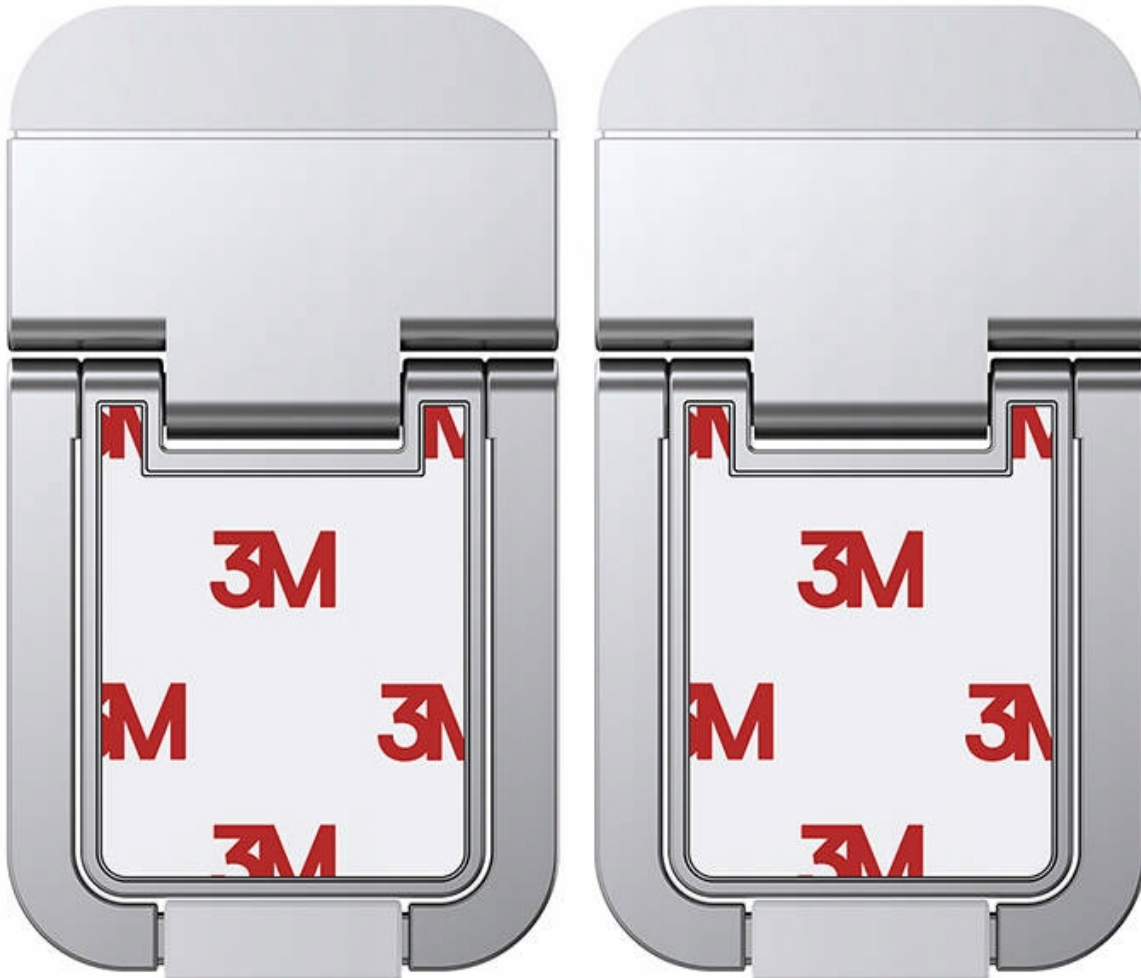

□ W trosce o Twoją wygodę

Zestaw obejmuje dwie podstawki, dzięki którym zapewnisz sobie 12-stopniowy kąt widzenia i zadbasz o dobrą postawę podczas pracy na laptopie. Co istotne, podstawki oferują dwa sposoby ustawienia, co pozwala regulować ich wysokość i wybierać spośród 18 lub 28 mm. Produkt nie tylko zwiększa wygodę, ale dba również o efektywne odprowadzanie ciepła.

□ Konstrukcja ze stopu cynku

Produkt został wykonany z materiału trwałego a zarazem lekkiego dzięki czemu nie będzie odczuwalny w trakcie podróży.

Tylko 5mm grubości

□ Dobrze zaprojektowane

Podstawki są wyjątkowo cienkie i lekkie, jednocześnie gwarantują stabilną pozycję Twojego laptopa — nie musisz więc

obawiać się jego upadku, kołysania czy chwiania.

Atutem jest także klej, który zapewnia wysoką przyczepność, a jednocześnie nie pozostawia śladów na powierzchni urządzenia. Instalacja nóżek trwa jedynie kilka sekund, a dzięki szerokiej kompatybilności nadają się do laptopów 13-calowych i większych.

□ Specyfikacja:

- **Marka:** Baseus
- **Kolor** - srebrny
- **Materiał:** Stop cynku
- **Kompatybilność:** laptopy w każdym rozmiarze
- **Waga:** ~30g
- **Wymiary:** 58 x 30 x 5,5mm (złożony)
- **Przeznaczenie do laptopów** 13" i większe