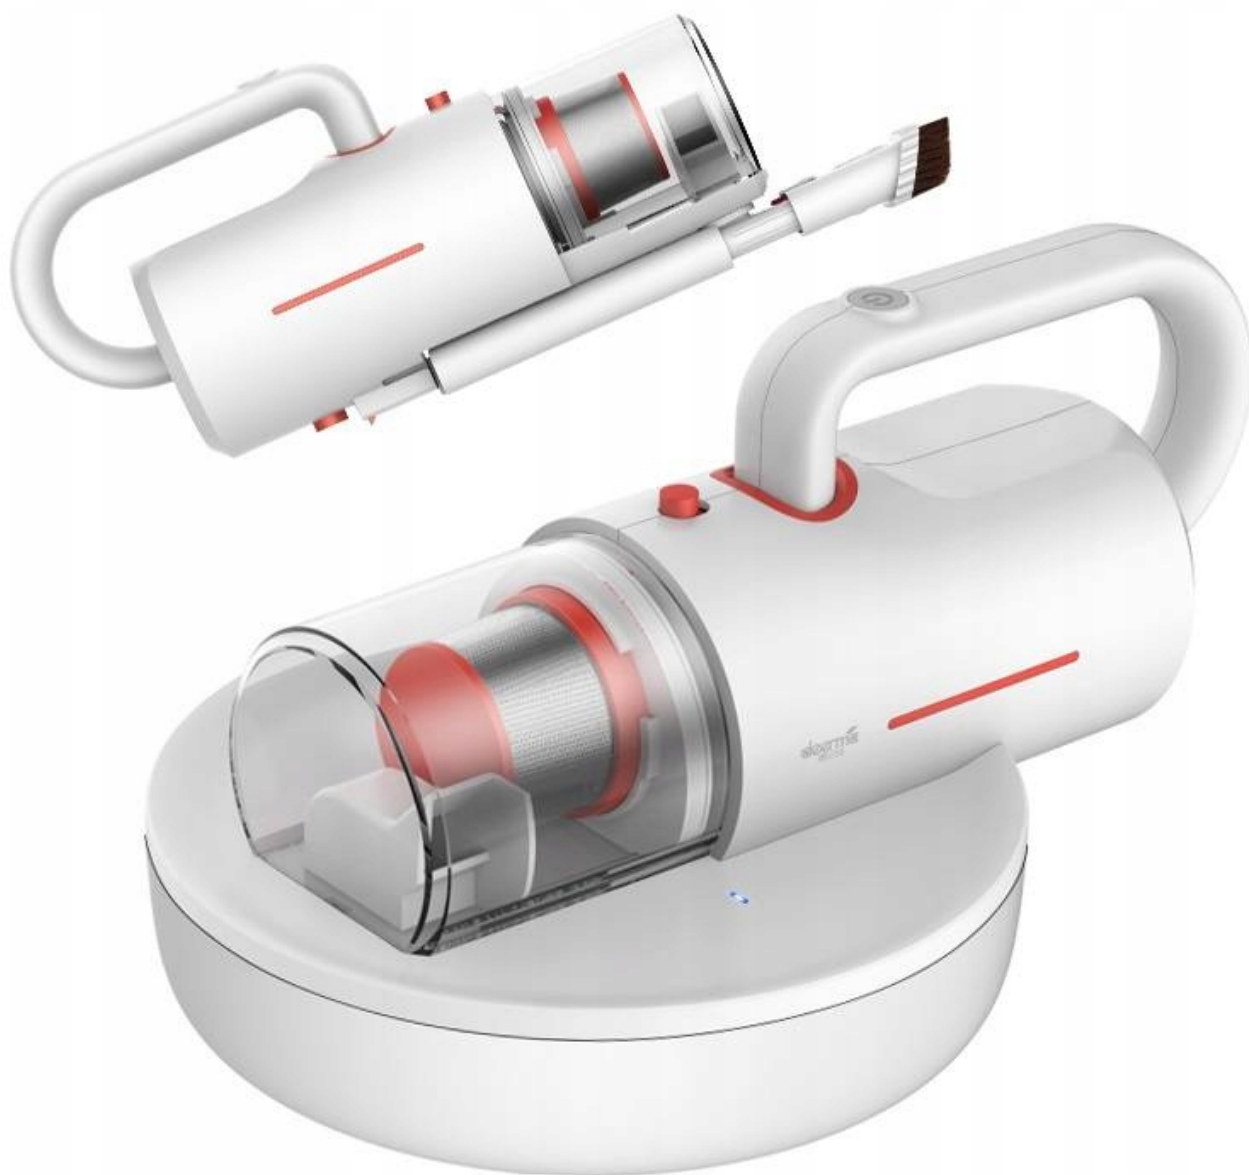

Link do produktu: <https://energodom.pl/deerma-cm1300-odkurzacz-do-kurzu-roztoczy-hepa-uv-p-858.html>

## Pozbądź się roztoczy i odkurz cały dom razem z Deerma CM1300

**Odkurzacz** Deerma doskonale radzi sobie z kurzem i roztoczymi, umożliwiając stworzenie czystego, zdrowego środowiska w Twoim domu. Prędkość **8000 wstrząsów na minutę** i efektywne **naświetlanie UV** sprawiają, że z łatwością pozbędziesz się alergenów. Niewielka waga i długi kabel zapewniają wyjątkową swobodę i komfort użytkowania.

CM 1300 został też wyposażony w aż **2 silniki wibrujące** i **2 moduły sterowania**, co w połączeniu z występowaniem wibracji zarówno z przodu, jak i z tyłu urządzenia, gwarantuje jego zwiększoną efektywność. To nie wszystko! **Dodatkowe końcówki** pozwalają stosować odkurzacz na różne sposoby, co sprawia, że jest on wyjątkowo wszechstronny i **wielofunkcyjny**.

## 2w1 - jeszcze więcej możliwości

Deerma CM1300 to tak naprawdę aż 2 urządzenia w 1! Może Ci służyć jako wygodny **odkurzacz ręczny** lub jako niezawodne **narzędzie do usuwania roztoczy**. Bez najmniejszego nawet wysiłku dostosujesz ten praktyczny produkt do swoich potrzeb i dokładnie posprzątasz cały dom. Z łatwością wykorzystasz go również do **czyszczenia wnętrza samochodu**. To wielofunkcyjne urządzenie zaskoczy Cię wielością zastosowań!