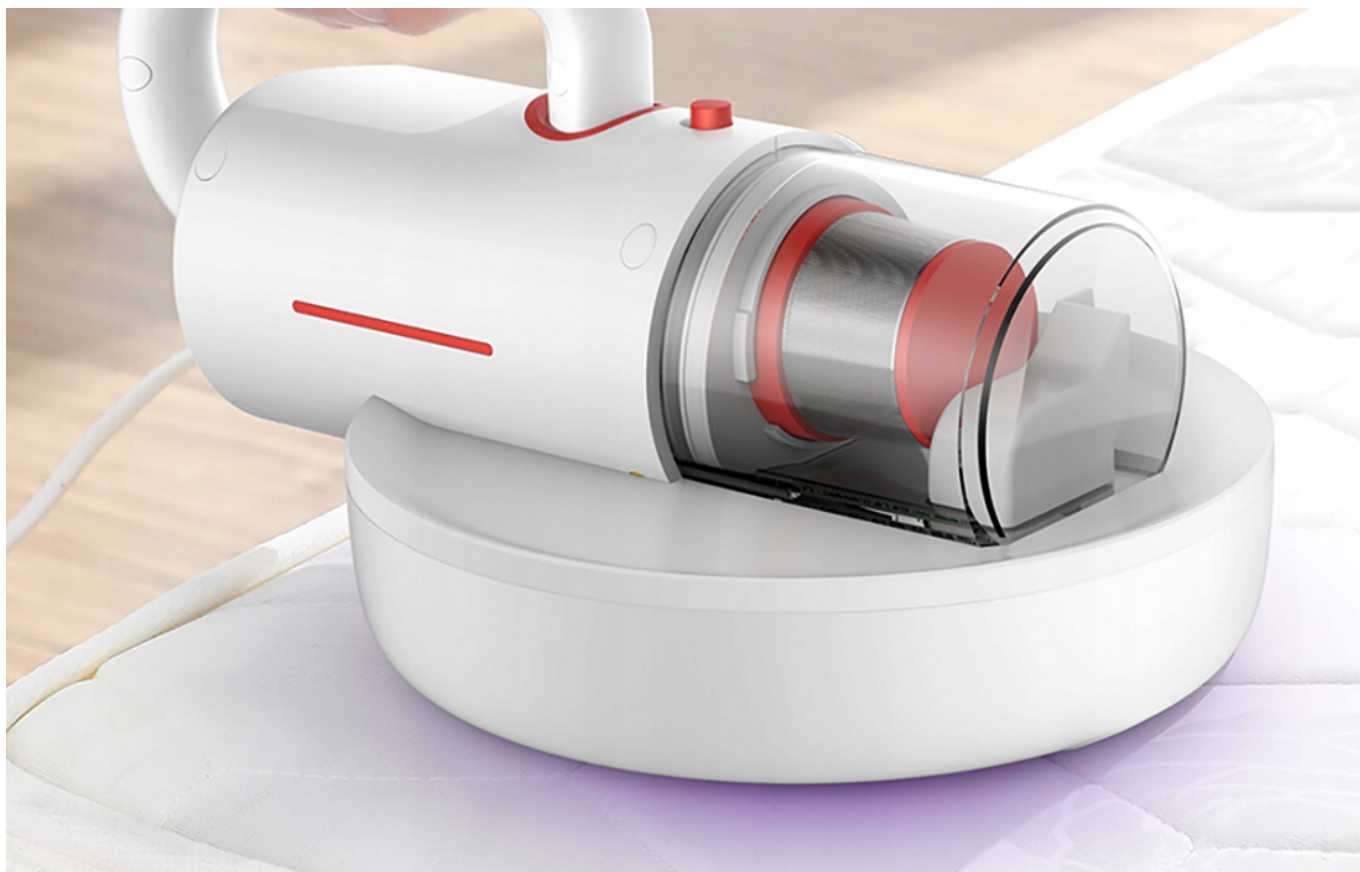

## Pozbądź się roztoczy i odkurz cały dom razem z Deerma CM1300

**Odkurzacz** Deerma doskonale radzi sobie z kurzem i roztoczymi, umożliwiając stworzenie czystego, zdrowego środowiska w Twoim domu. Prędkość **8000 wstrząsów na minutę** i efektywne **naświetlanie UV** sprawiają, że z łatwością pozbędziesz się alergenów. Niewielka waga i długi kabel zapewniają wyjątkową swobodę i komfort użytkowania.

CM 1300 został też wyposażony w aż **2 silniki wibrujące** i **2 moduły sterowania**, co w połączeniu z występowaniem wibracji zarówno z przodu, jak i z tyłu urządzenia, gwarantuje jego zwiększoną efektywność. To nie wszystko! **Dodatkowe końcówki** pozwalają stosować odkurzacz na różne sposoby, co sprawia, że jest on wyjątkowo wszechstronny i **wielofunkcyjny**.

## 2w1 - jeszcze więcej możliwości

Deerma CM1300 to tak naprawdę aż 2 urządzenia w 1! Może Ci służyć jako wygodny **odkurzacz ręczny** lub jako niezawodne **narzędzie do usuwania roztoczy**. Bez najmniejszego nawet wysiłku dostosujesz ten praktyczny produkt do swoich potrzeb i dokładnie posprzątasz cały dom. Z łatwością wykorzystasz go również do **czyszczenia wnętrza samochodu**. To wielofunkcyjne urządzenie zaskoczy Cię wielością zastosowań!

### 3 wymienne szczotki do zadań specjalnych

W zestawie znajdziesz 3 wymienne końcówki, które pozwolą Ci kompleksowo posprzątać dom. **Wibrująca szczotka UV** będzie Twoim niezawodnym sojusznikiem w walce z roztoczami. **Szeroka szczotka** błyskawicznie wciągnie kurz i inne odpady. **Płaska szczotka 2w1** sprawdzi się w czyszczeniu nierównych lub trudno dostępnych miejsc - z jej pomocą sprzątniesz na przykład klawiaturę oraz wgłębienia w kanapach, fotelach czy łóżkach. Żaden brud się przed Tobą nie ukryje - z pomocą dodatkowych końcówek CM1300 bez problemu go znajdziesz i posprzątasz.