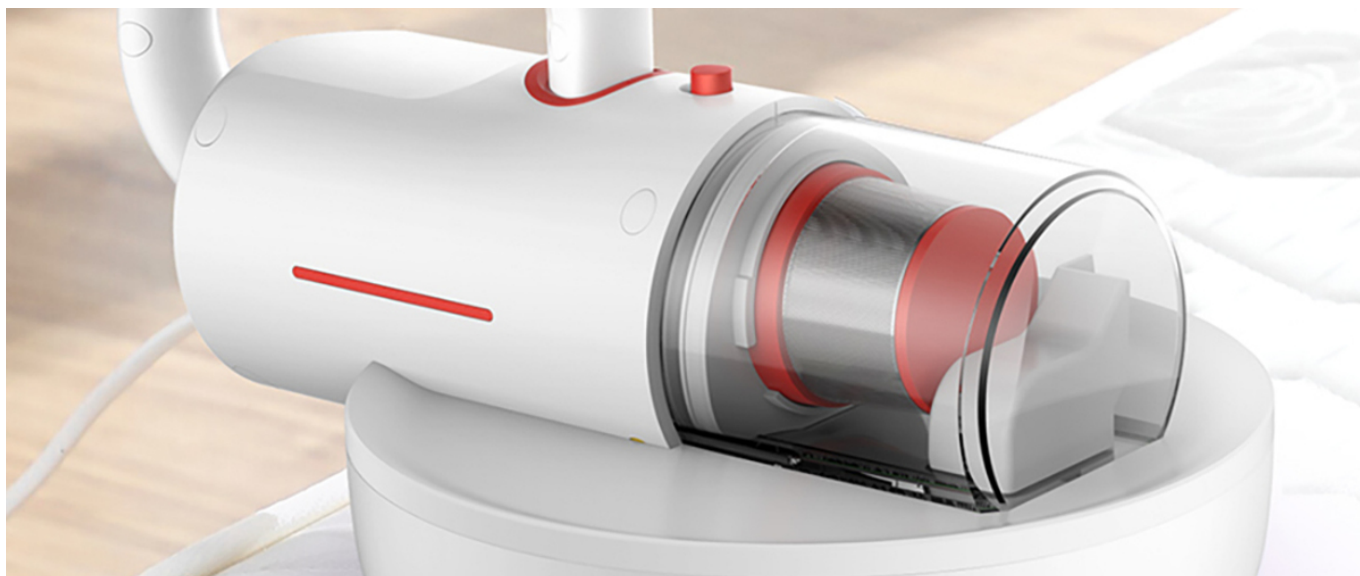

Kolejnym atutem odkurzacza jest jego wydajny **silnik DC**. Zapewnia on moc ssącą nawet do **7 000 Pa w trybie "Normal"** oraz do **10 000 Pa w trybie "High"**, dzięki czemu urządzenie skutecznie pozbywa się brudu. Roztoczy czy okruchy - dzięki CM1300 szybko o nich zapomnisz.

Lekki i poręczny

Odkurzacze jest wyjątkowo mały i lekki. Jego całkowita waga wynosi 1,85 kg, a moduł główny waży tylko **1 kg** - tyle, ile 3 niewielkie jabłka! Dzięki temu przenoszenie urządzenia z miejsca na miejsce nie sprawia najmniejszego nawet problemu. Z łatwością wniesiesz je na piętro lub podniesiesz, żeby odkurzyć sufit. **Doskonale leży w dłoni** i gwarantuje niezrównany **komfort użytkowania**. Zapomnij też o ograniczających Twoją swobodę, zbyt krótkich kablach - dzięki długiemu na **4,2 m** przewodowi CM1300 zapewni Ci **wygodę**, na jakiej Ci zależy.

Prosta obsługa

Obsługa urządzenia jest niezwykle prosta. Z pomocą tylko **jednego przycisku** włączysz lub wyłączysz CM1300. Z kolei praktyczny guzik na spodzie urządzenia umożliwia łatwą i wygodną wymianę szczotek. Możesz też szybko i wygodnie odłączyć pojemnik na odpady w celu jego opróżnienia lub umycia.