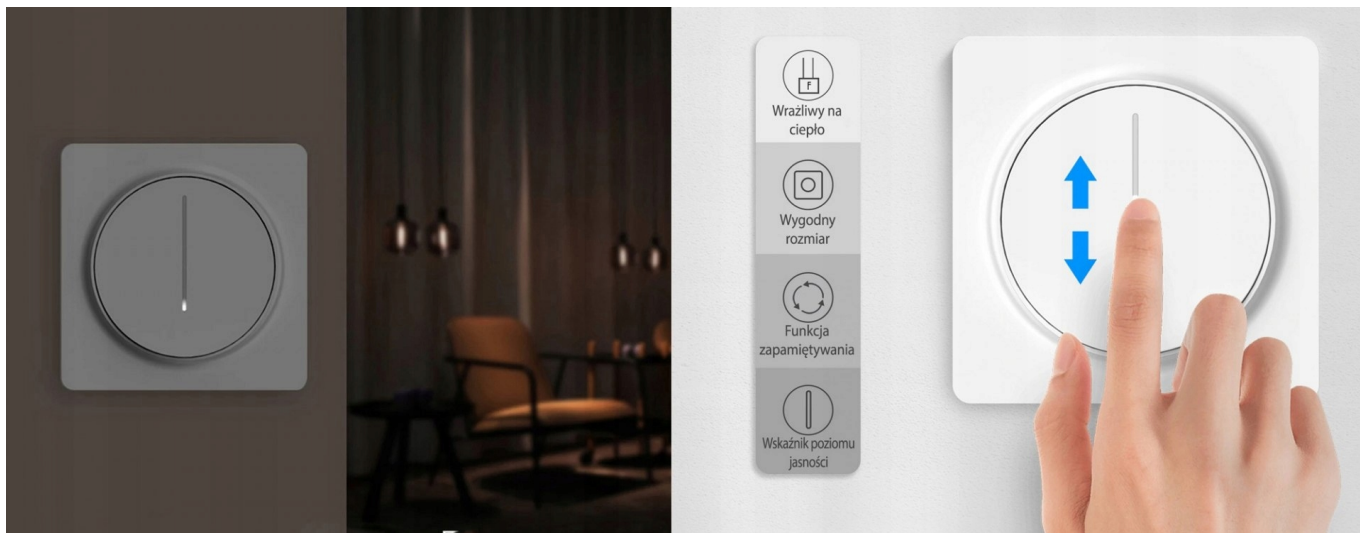

Inteligentny i stylowy panel dotykowy z przełącznikiem do sterowania oświetleniem z **funkcją ściemniania**.

Panel oferuje

- **płynną i wygodną łatwą** regulację przy pomocy dotykowego sensora
- szybkie i wygodne włączenie wyłączenie oświetlenia poprzez wciśnięcie jak klasyczny włącznik ścienny.
- Pamięć ostatniego stanu
- Poziom jasności sygnalizowany wskaźnikiem LED od 0 do 100%

Wspólne funkcje w danym pomieszczeniu

Oczywiście jeśli w danym pomieszczeniu montujemy kilka punktów oświetlenia (np. oczka w suficie) aplikacja pozwala na wspólne sterowanie wszystkimi urządzeniami

Można **jednocześnie** zasłonić lub podnieść wszystkie rolety.

Pogoda

W zależności od warunków pogodowych możesz wyzwać zaprogramowane scenariusze np. wschód słońca - gasi światło na podjeździe, zachód słońca - włącza światło na podjeździe.

Lokalizacja

Kiedy zmieni się Twoja lokalizacja to dzięki usłudze geolokalizacji GPS w Twoim telefonie, podjeżdżając wieczorem do domu automatycznie włączy się światło na podjeździe, garażu, ogrodzie.

Harmonogram

Ustawiaj godziny i dni, w których poszczególne zdarzenia

tj. scenariusze/automatyzacje mają zostać uruchomione.

Interakcja pomiędzy urządzeniami

Jedno zaprogramowane zdarzenie może wpłynąć na działanie innych urządzeń np. jednym włącznikiem światła na pierwszym piętrze możesz wyłączyć światło na parterze, lub zapalenie światła głównego w pokoju gasi światło dekoracyjne... **i wiele innych**