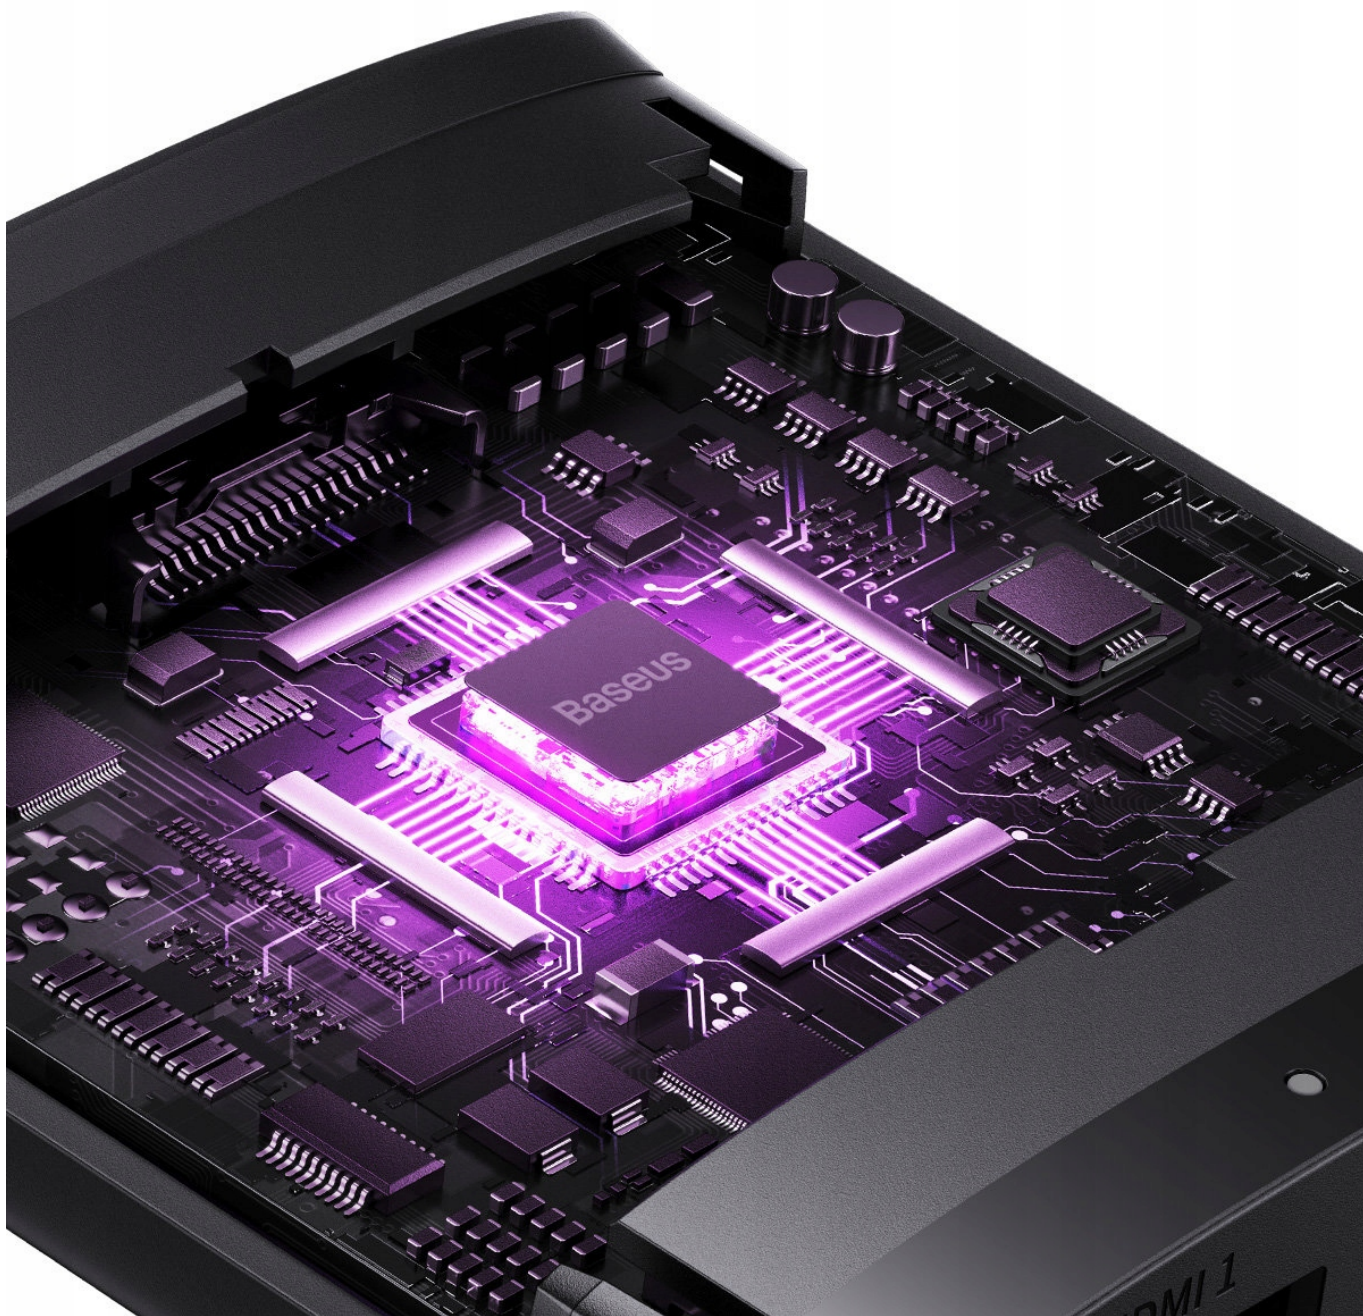

▣ Wygoda użytkowania

Podłącz dwa urządzenia do swojego monitora i wygodnie się między nimi przełączaj – wystarczy nacisnąć przycisk!

Zagraj w ulubioną grę na konsoli, a jeśli zajdzie taka potrzeba, wyświetl na ekranie obraz z laptopa i wprowadź poprawki w prezentacji, którą przygotowujesz do pracy.

Adapter może też inteligentnie wykrywać źródło sygnału – nie musisz tracić czasu na skomplikowaną konfigurację.