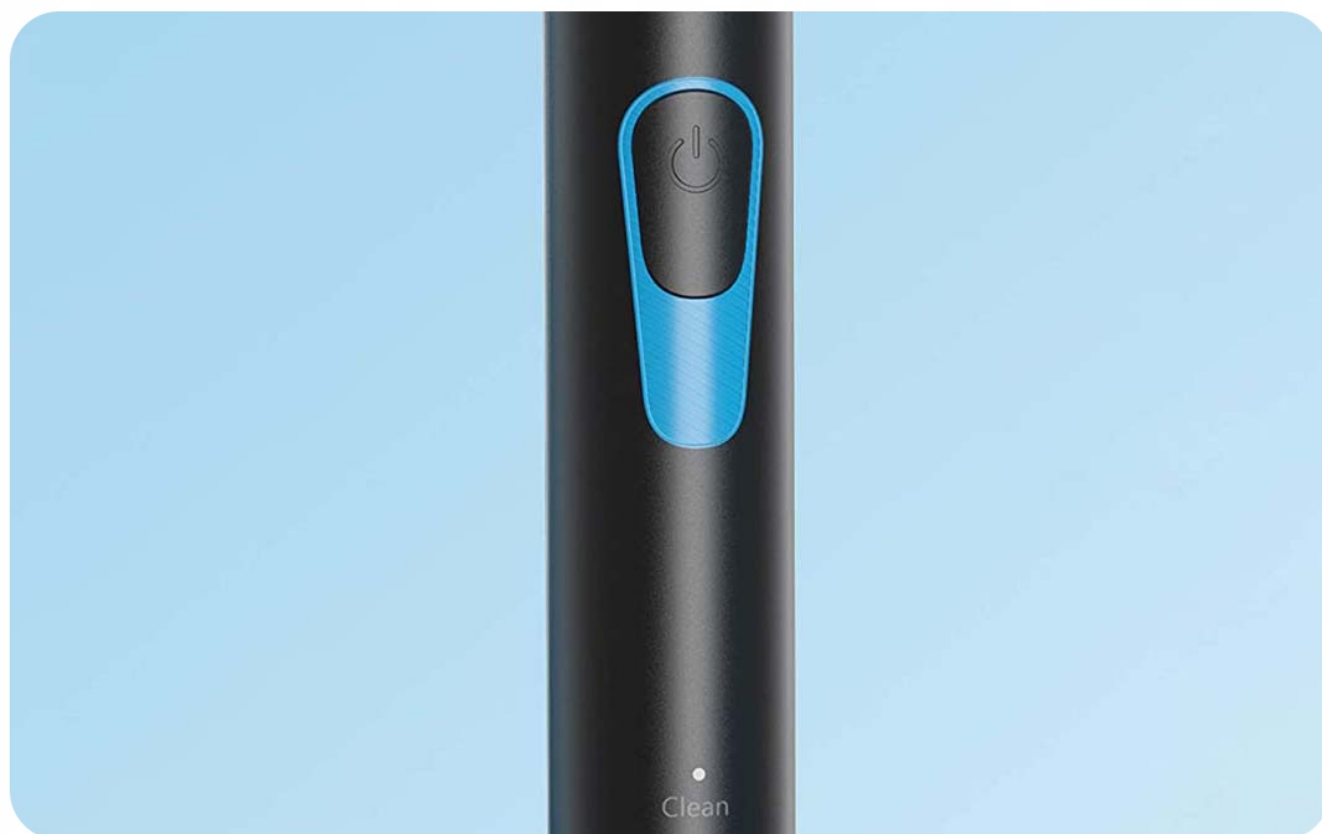

Opis produktu

Szczoteczka soniczna z zestawem końcówek FairyWill FW-E6

Z FairyWill możesz jeszcze lepiej zadbać o higienę jamy ustnej. Szczoteczka soniczna **E6** wykorzystuje wibracje z częstotliwością do **40 000 na minutę**, aby zapewnić Ci skuteczne czyszczenie. Oferuje **3 tryby pracy** do wyboru i została wyposażona w inteligentny timer, dzięki któremu możesz mieć pewność, że myjesz zęby tak długo, jak trzeba. Wyróżnia ją także wytrzymały akumulator oraz wodoodporność **IPX7**. W skład zestawu wchodzi też **6 wymiennych końcówek** do szczoteczki.

3 tryby czyszczenia

Szczoteczka FairyWill E6 może zaspokoić potrzeby większości użytkowników. Urządzenie pozwala wybierać spośród 3 trybów pracy. Tryb Clean umożliwia dokładne czyszczenie, pozwala też eliminować nawet najbardziej uporczywy kamień nazębny i plamy. Tryb Massage zapewnia delikatny masaż dziąseł i pomaga zapobiegać próchnicy. Tryb Soft idealnie nada się dla początkujących użytkowników oraz osób, które mają wrażliwe zęby.

Wodoodporna

Zazwyczaj myjesz zęby w wannie lub pod prysznicem? Nie musisz tego zmieniać! Szczoteczka soniczna FairyWill E6 wyróżnia się przemyślaną, szczelną konstrukcją i jest wodoodporna na poziomie IPX7. Niestraszne jej zachlapanie. Możesz też bez obaw opłukać ją pod wodą i wyczyścić - w ten sposób przedłużysz jej żywotność i unikniesz mnożenia się bakterii.

Zabierz ją na wakacje

Wybierasz się na urlop lub w podróż służbową? Nie musisz rezygnować z możliwości dokładnego, efektywnego mycia zębów. Szczoteczka E6 jest na tyle lekka i kompaktowa, że bez problemu zmieścisz ją w walizce, torbie lub plecaku - nie zajmie zbyt wiele miejsca. Urządzenie jest też kompatybilne z globalnym napięciem 110-240 V, co oznacza, że można bez problemu ładować je za granicą.