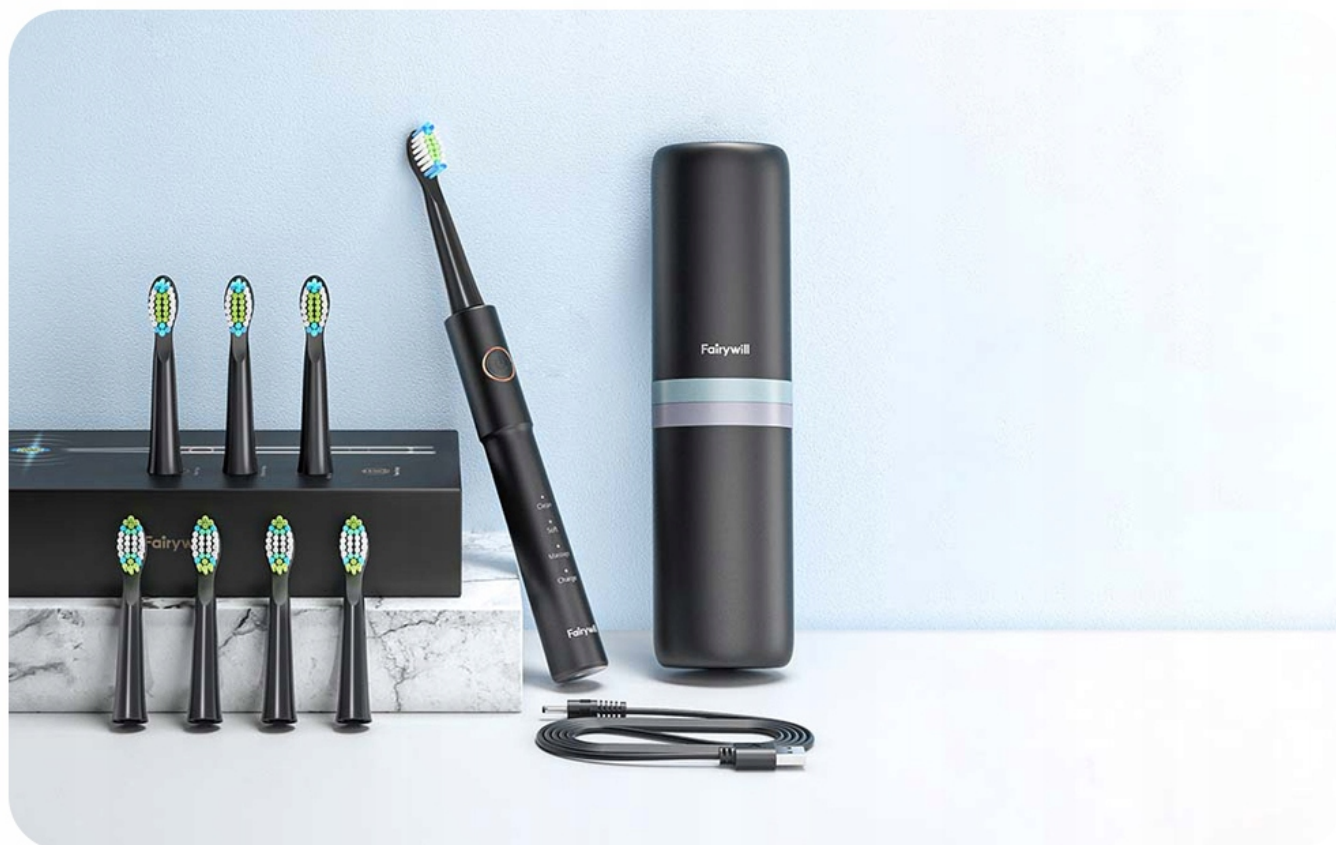

Opis produktu

Szczoteczka soniczna do zębów z zestawem końcówek i etui FairyWill FW-E11 (czarna)

Zadbaj o higienę swojej jamy ustnej ze szczoteczką soniczną FairyWill FW-E11, która jest bezpieczna dla szkliwa i dziąseł, przy czym zapewnia efektywne czyszczenie. Wyposażona w **inteligentny timer**, który **przypomni Ci o zmianie szczotkowanego obszaru po 30 sekundach**, zapewniając optymalne 2 minutowe mycie. FW-E11 oferuje **3 tryby pracy**, które możesz dostosować do własnych potrzeb. Szczoteczka jest **wodoodporna na poziomie IPX7**, oraz oferuje **szybkie ładowanie**. W skład zestawu wchodzi aż **8 wymiennych końcówek oraz praktyczne etui**.

W zestawie

- Szczoteczka soniczna
- Wymienne końcówki x8
- Etui
- Kabel ładowania

Dokładne czyszczenie

Szczoteczka gwarantuje dokładne czyszczenie nawet trudno dostępnych obszarów, urządzenie **generuje wibracje z częstotliwością 40 000 na minutę**. Usunie uporczywe plamy i kamień nazębny, pozostawiając Twoje zęby czyste i lśniące!

Inteligentny timer

Szczoteczka została **wyposażona w inteligentny timer, który co 30 sekund krótką przerwą w wibracjach przypomni Ci, że należy zmienić czyszczony obszar**. Już nie musisz się martwić, czy myjesz zęby odpowiednią ilość czasu, po 2 minutach urządzenie automatycznie zakończy pracę.

3 tryby pracy

Szczoteczka odpowiada na różne potrzeby użytkowników — **oferuje 3 tryby** pracy. **Tryb Clean** zapewnia skuteczne czyszczenie dla higieny i zdrowia zębów. **Soft** został przeznaczony dla posiadaczy wrażliwych zębów, lub początkujących użytkowników. Natomiast **Massage** oferuje delikatny masaż dziąseł.