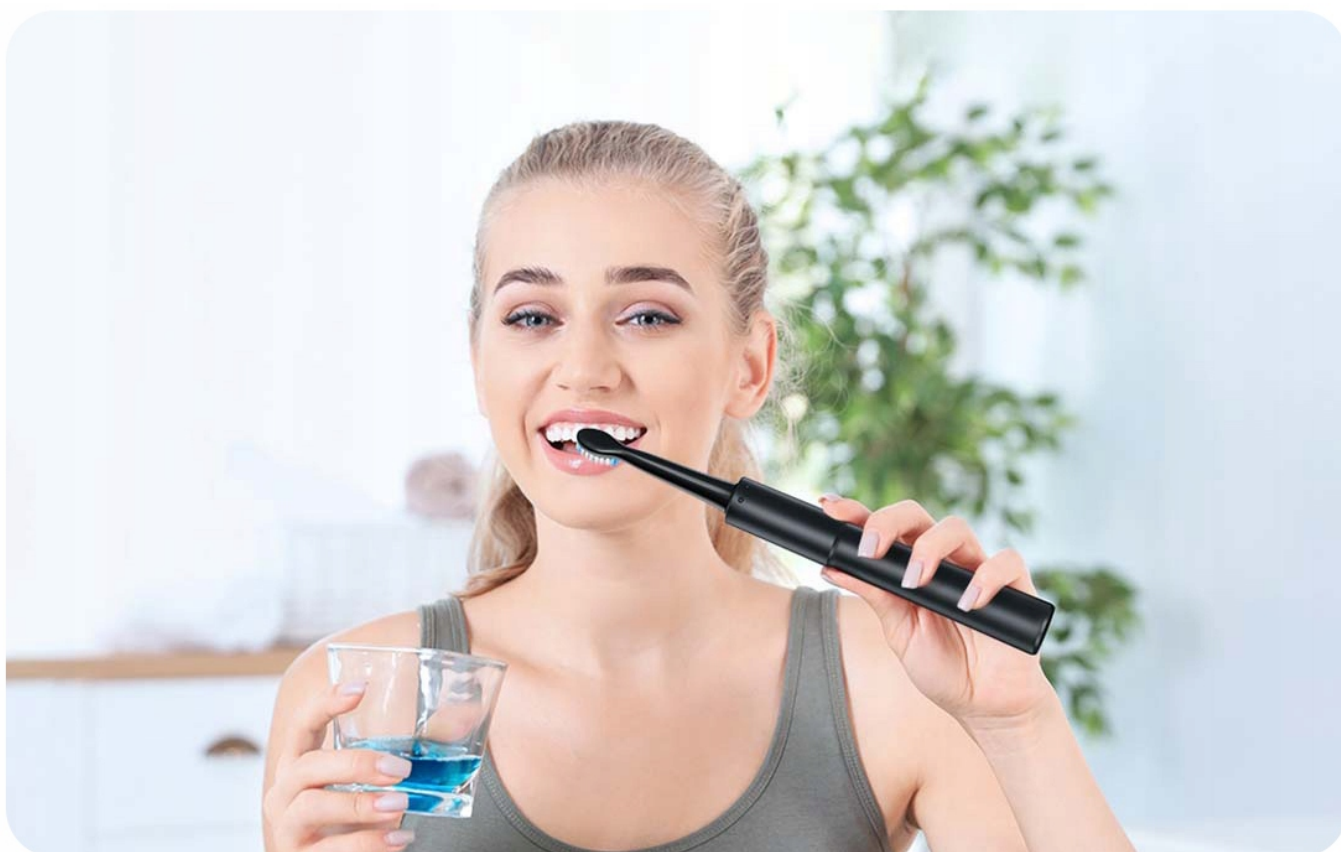

3 tryby pracy

Dostosuj pracę irygatora do swoich potrzeb. Urządzenie oferuje 3 tryby czyszczenia. **Tryb Clean** idealnie sprawdzi się na co dzień. Woda pulsująca z częstotliwością 1800 drgań na minutę pozwoli skutecznie wyczyścić jamę ustną. **Tryb Soft** nadaje się dla początkujących użytkowników oraz osób, które mają wrażliwe zęby. Częstotliwość 1400 drgań na minutę umożliwia dokładne, a zarazem delikatne czyszczenie. **Tryb Massage** (1400-1800 drgań na minutę) pozwoli dokładnie umyć zęby, zapewniając przy tym masaż dziąseł.

5 trybów pracy

Co sprawia, że szczoteczka może idealnie zaspokoić różne potrzeby użytkowników? Urządzenie pozwala wybierać spośród **5 trybów pracy**, dzięki czemu bez problemu dostosujesz je do swoich wymagań. **Tryb Sensitive** nada się dla użytkowników, którzy mają wrażliwe zęby. **Clean** doskonale sprawdzi się na co dzień. **Massage** zapewnia delikatny masaż dziąseł. **White** ułatwi wybielanie zębów, a **Polish** ich polerowanie.