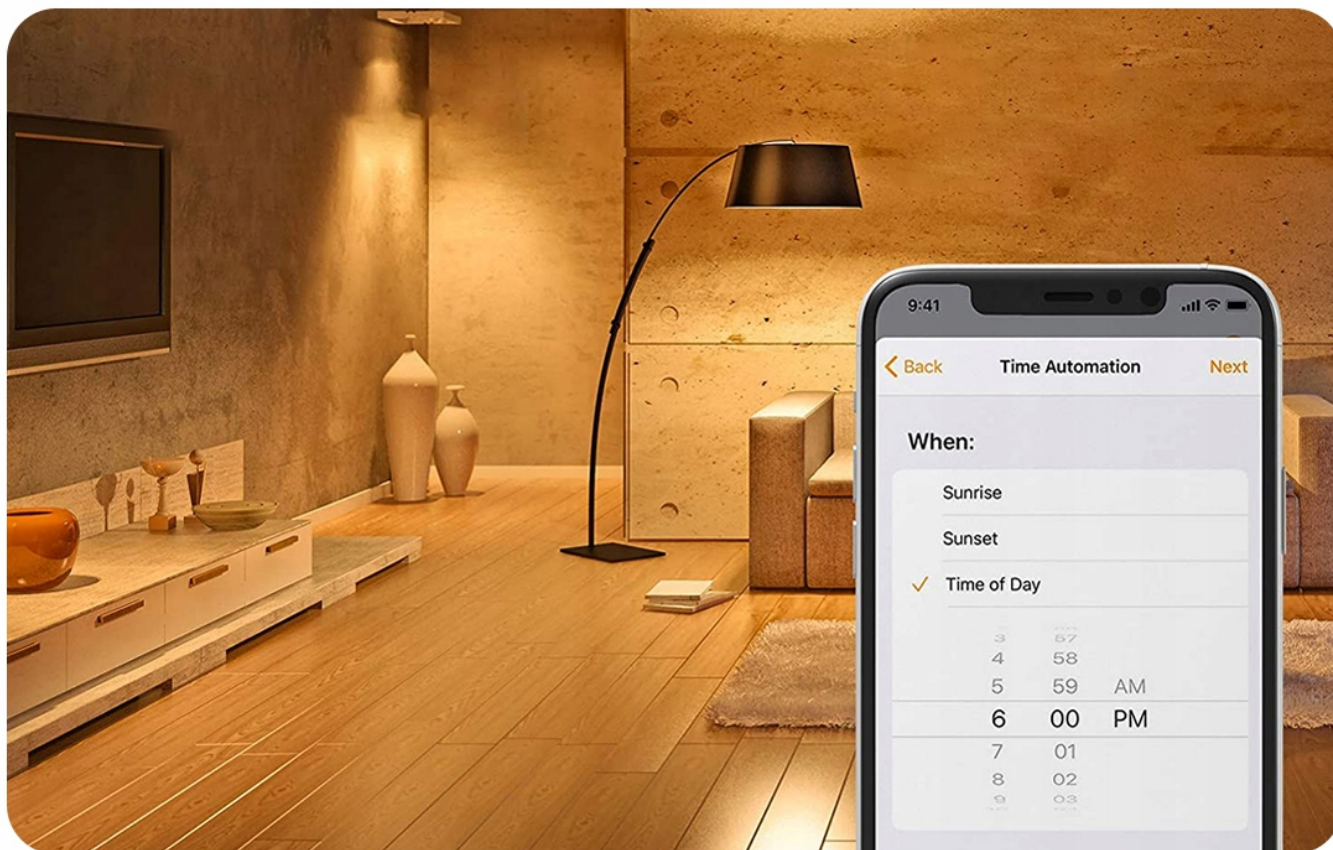

Łatwa obsługa

Aplikacja Smart Life jest dostępna w języku polskim, oprócz standardowego włączania i wyłączenia urządzeń, oferuje również tworzenie planów działania poszczególnych urządzeń, dzięki temu może automatycznie włączać i wyłączać podpięte urządzenia w określonych godzinach.

Urządzenia Gosund współpracują tylko w sieciach WLAN 2,4GHz. W aplikacji możemy śledzić bieżący pobór energii danych urządzeń, także na wykresach. Dzięki aplikacji możesz zaplanować działanie urządzeń w Twoim domu (m.in lamp) tak, aby symulowały obecność mieszkańca, co może odstraszyć potencjalnego włamywacza.

Wytrzymała konstrukcja

Wtyczka Gosund SP1 została wykonana z najwyższej jakości materiałów. Posiada certyfikaty ROHS i CE, obudowa jest bezpieczna i ognioodporna.