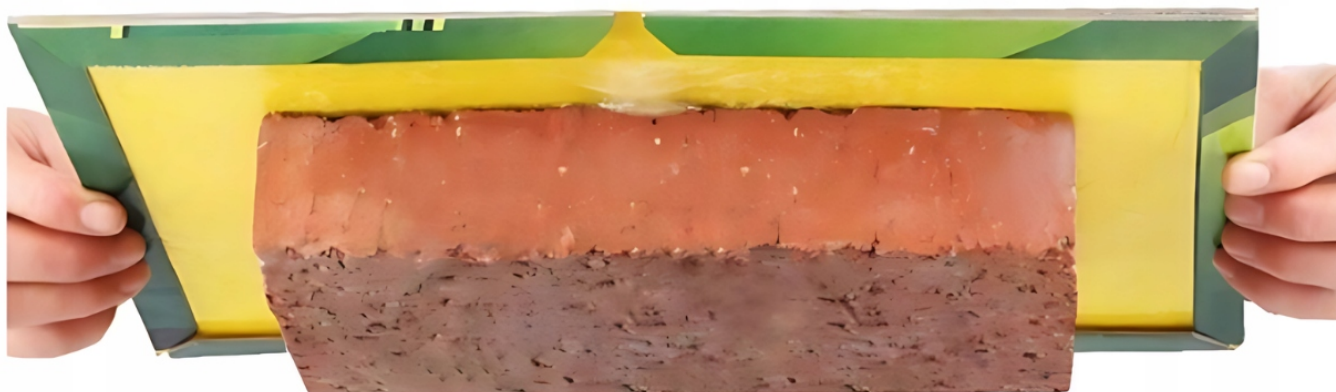

Link do produktu: <https://energodom.pl/lep-na-myszy-gryzonie-mocny-pulapka-lapki-klejace-na-myszy-1-sztuka-p-2779.html>

Lep Na Myszy Gryzonie Mocny - Pułapka Łapki Klejące Na Myszy - 1 sztuka

Cena brutto	2,39 zł
Numer katalogowy	ED2134
Kod producenta	Lep Na Myszy Myszołapka z klejem
Kod EAN	5904569576837

Opis produktu

☐ Pułapka - Lep na Myszy - 1 sztuka

- ☐ Pułapka na myszy i szczury, która jest pokryta mocnym klejem zapewniającym łatwość użycia oraz skuteczność.
- ☐ Może być stosowana w domach, garażach, magazynach i innych miejscach.

☐ Zalety Lepu Na Myszy

- ☐ **Niezawodność:** Specjalny **silny** klej zapewnia pewne złapanie gryzoni.
- ☐ **Łatwość użycia:** Gotowe do użycia od razu po wyjęciu z opakowania.
- ☐ **Bezpieczeństwo:** **Nietoksyczny klej** bezpieczny dla ludzi i zwierząt domowych.
- ☐ **Wszechstronne:** Idealne do domów, garaży, magazynów i innych miejsc.
- ☐ **Porada:** Dla jeszcze lepszych efektów **użyj dodatkowej przynęty.**

Silna lepkość: Gwarantuje pewne schwywanie gryzoni, dzięki czemu pułapka jest niezwykle skuteczna.

Specyfikacja:

- ✓ **Ilość:** 1 sztuka
- ✓ **Wymiary (rozłożona):** 24 cm x 17 cm
- ✓ **Zastosowanie:** Wewnętrzne
- ✓ **Materiał:** Wysokiej jakości tworzywo sztuczne
- ✓ **Klej:** Silny, nietoksyczny