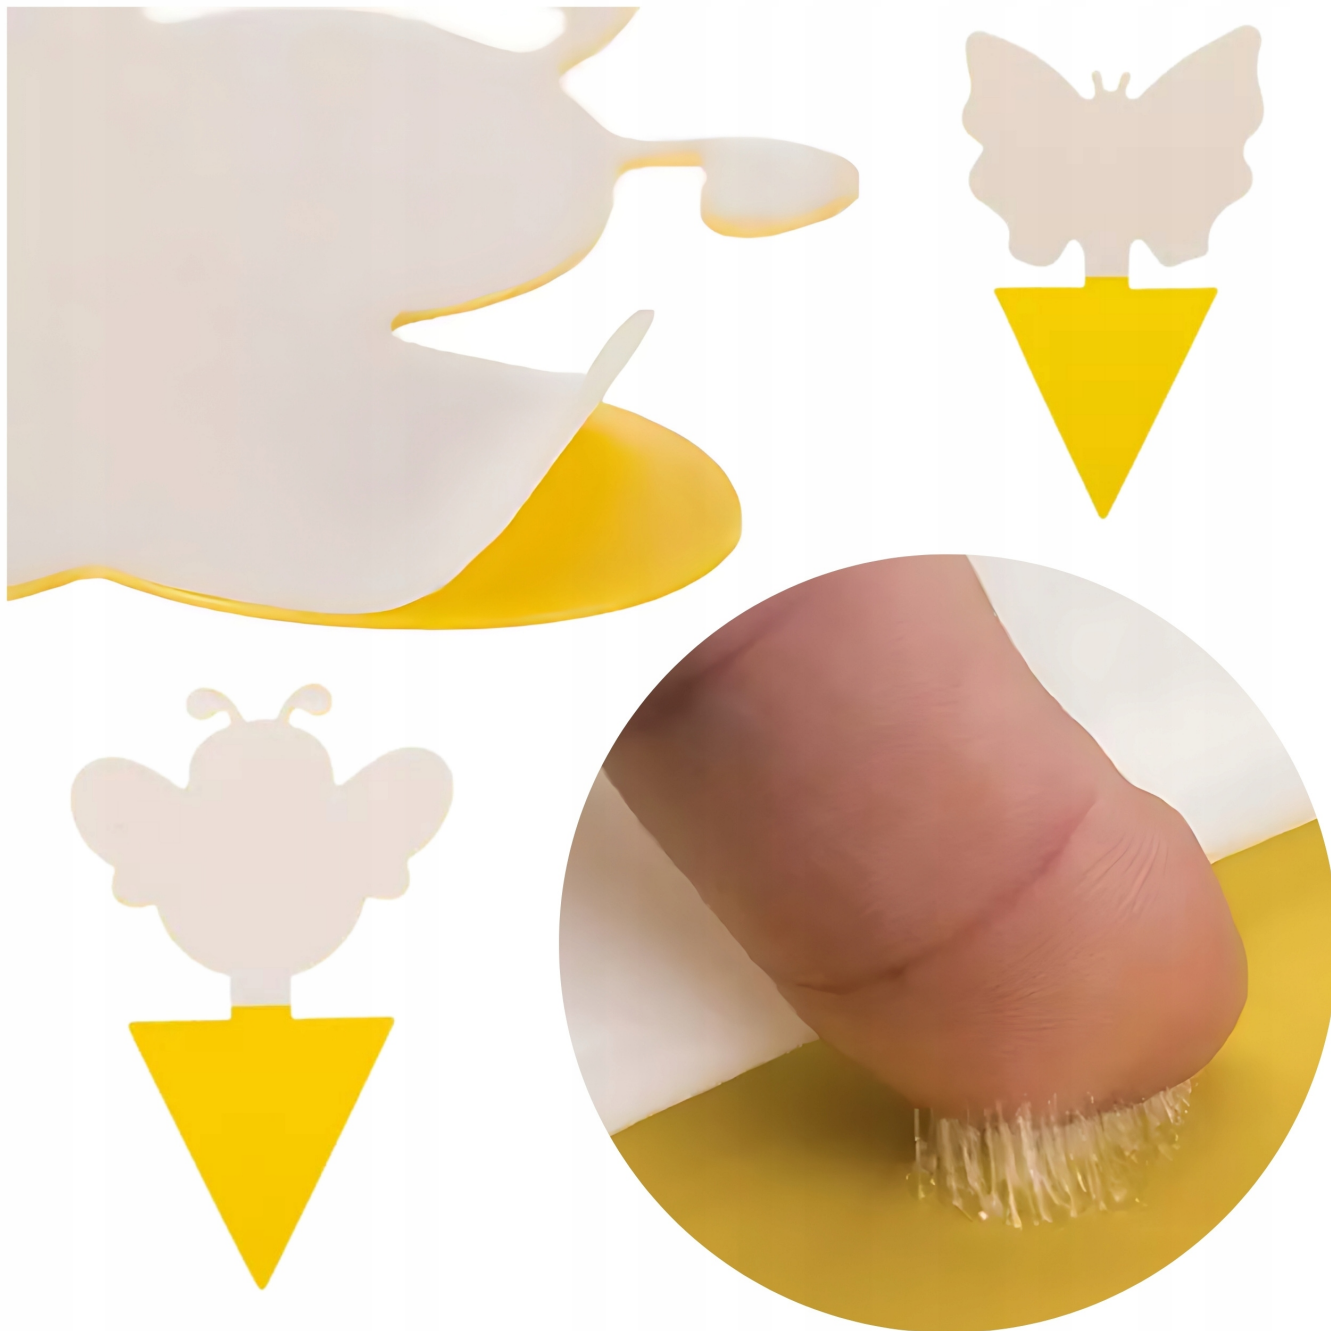

☐ Problem z ziemiorstkami i innymi owadami?

- ☐ **Szybka i łatwa aplikacja:** Wystarczy umieścić lepy w doniczkach lub w pobliżu roślin.
- ☐ **Wysoka skuteczność:** Żółty kolor intensywnie przyciąga owady.
- ☐ **Bezpieczne dla ludzi i zwierząt:** Nie zawierają szkodliwych substancji chemicznych.
- ☐ **Długotrwałe działanie:** Zapewniają długotrwałą ochronę Twoich roślin.
- ☐ **Mocny klej z DWUCH STRON.**
- ☐ **ZESTAW - 12 sztuk**

☐ Skuteczna ochrona

Nasze lepy to skuteczna i naturalna metoda zwalczania owadów atakujących rośliny doniczkowe.

Dzięki lepkiej powierzchni i atrakcyjnemu **żółtemu kolorowi**, **lepy przyciągają** i zatrzymują szkodniki, takie jak:

- ✓ **Ziemiórki:** Owady, które żerują na korzeniach roślin.
- ✓ **Mszyce:** Małe owady, które wysysają soki z liści.
- ✓ **Muszki owocówki:** Owady, które składają jaja w owocach i wilgotnej ziemi.

☐ MOCNY KLEJ Z 2 STRON

Długotrwałe pułapki z super mocnym klejem, są **odporne na promieniowanie UV i wodoodporne**.

Nie ma potrzeby ich wymiany, **dopóki** nie zostaną całkowicie wypełnione.

Jednorazowo możesz zabezpieczyć **aż 24 doniczek** lub bardzo długie grządki w ogrodzie lub szklarni.