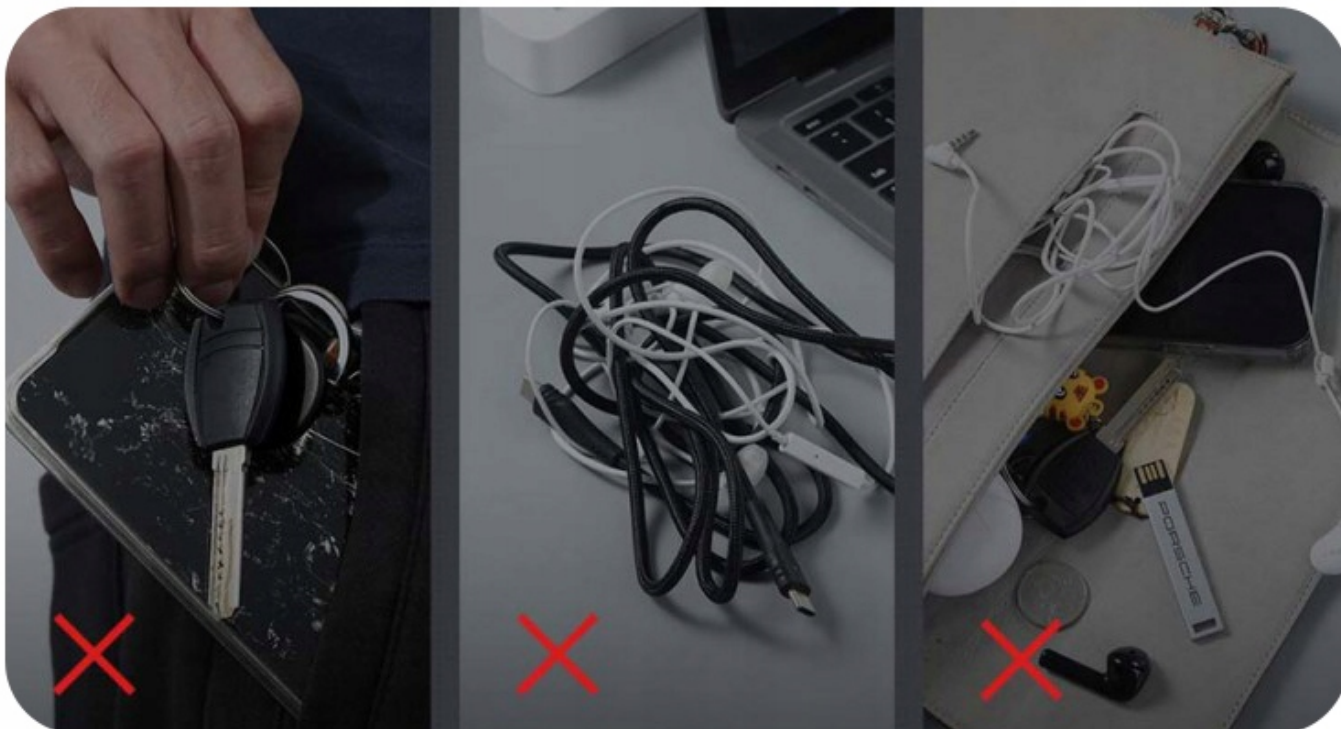

## MCDODO STOW BAG - ETUI NA AKCESORIA ZAMYKANE AUTOMATYCZNIE

**Kolor:** Czarny

Zapanuj nad chaosem w swojej torbie lub torebce. Wrzuć wszystkie niezbędne gadżety do stylowego etui i zawsze miej do nich szybki dostęp dzięki automatycznemu systemowi zamykania.

### Zalety:

- System automatycznego zamykania
- Wygodne otwieranie jedną ręką
- Etui pyło i zachłapanio odporne
- Wysokiej jakości materiał
- Elegancki Design

## AUTOMATYCZNE ZAMYKANIE I WYGODNE OTWIERANIE

Wbudowany system automatycznego zamykania pozwoli Ci wygodnie korzystać z etui jedną ręką. Wystarczy lekko ścisnąć aby otworzyć etui, a następnie puścić aby je zamknąć.