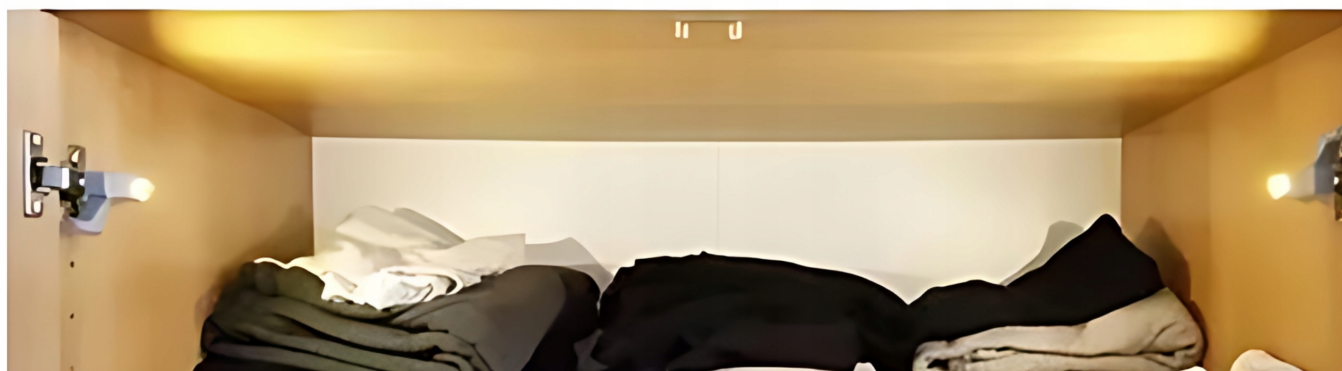

☐ Najważniejsze zalety

- ☐ **Mała i łatwa** w montażu.
- ☐ Montaż **na zawias**.
- ☐ **Automatyczny przycisk włączający**.
- ☐ **Bateria** startowa 12V 23A **w zestawie**.
- ☐ **3 Mocne diody LED** - światło białe.

Znakomity mały gadżet do szafek kuchennych, garderoby, biura - wszędzie tam gdzie potrzebujesz dodatkowego **BEZPRZEWODOWEGO oświetlenia**.

Widoczny zawias nie jest elementem oferty.