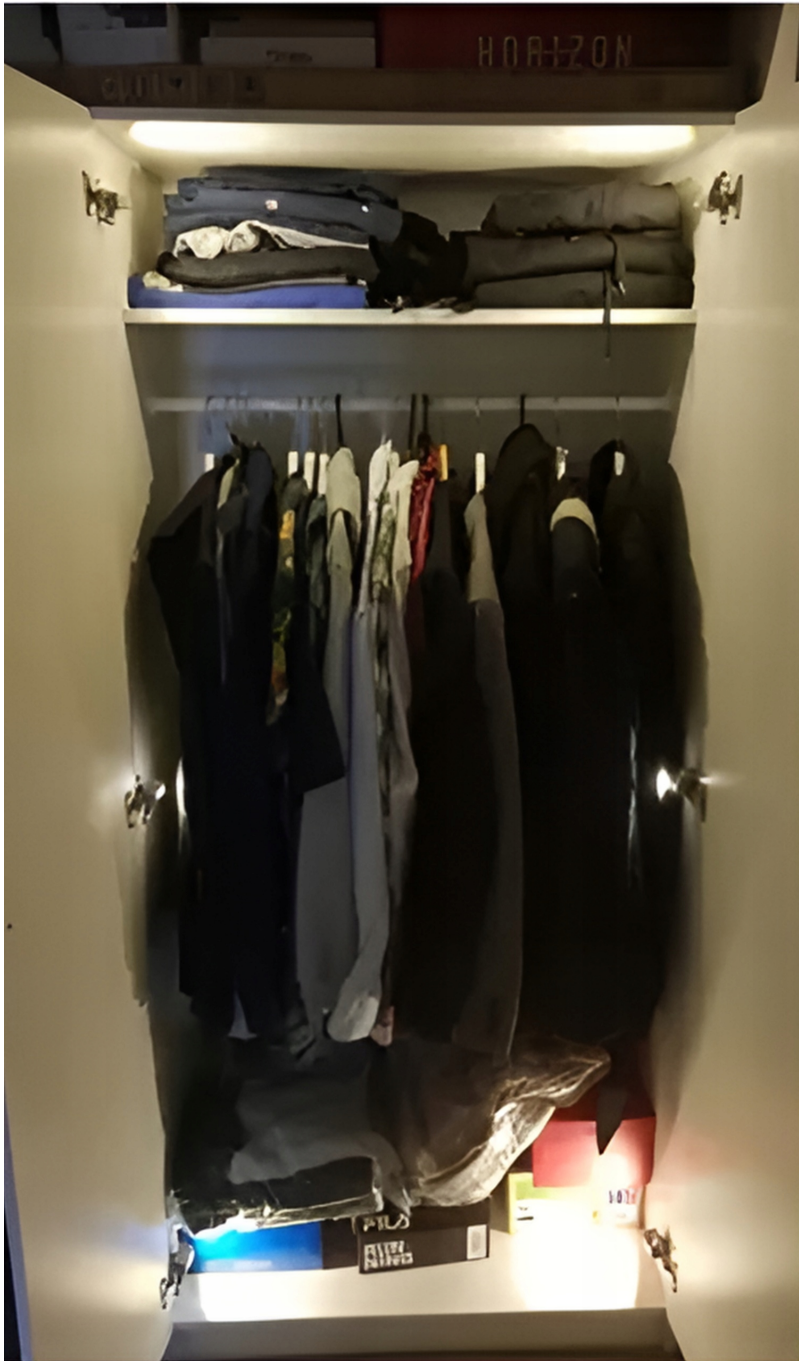

☐ **Uniwersalność**

Lampka 3 LED jest uniwersalnym akcesorium przeznaczonym do użytku wewnętrznego, pasującym do praktycznie każdego rodzaju zawiasu.

☐ **Łatwość montażu**

Montaż lampki jest niezwykle prosty i szybki. Wystarczy przykręcić jedną śrubkę do zawiasu podstawkę, aby lampka pewnie się trzymała i nie spadała.

☐ **3 diody LED**

Wyposażona w 3 mocne diody LED, lampka oświetla zimnym białym światłem niemal każdy kąt Twojej szafki.

□ Koniec z ciemnymi zakamarkami garderoby...

Ciemność w szafce po otwarciu drzwi to częsty problem, ale można go łatwo rozwiązać dzięki lampce 3 LED do szafki na zawias.

To funkcjonalne akcesorium, które skutecznie eliminuje brak oświetlenia wewnątrz szafki. Dzięki niemu, za każdym razem, gdy otworzysz drzwiczki, lampka automatycznie zapewni dodatkowe światło, doskonale rozświetlając nawet najciemniejsze zakamarki.