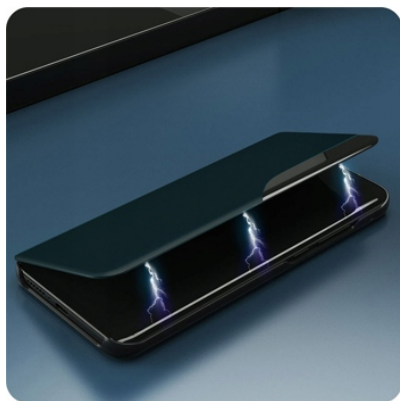

Opis produktu

Etui Eco Leather View Case do Xiaomi Mi 11

Kompatybilny z: Xiaomi Mi 11

Kolor: Czarny

Eco Leather View Case to gustowny pokrowiec na telefon, który wykonany jest z mocnego tworzywa PC i ozdobiony skórą ekologiczną w modnym kolorze. Etui doskonale zabezpiecza telefon przed zabrudzeniem, zarysowaniem i uszkodzeniem od upadku.

Solidne wykonanie pozwala na swobodne korzystanie z urządzenia, bez obaw o uszkodzenia. To skórzane etui należy do typu "book case". Jest otwierane na bok i posiada wycięcia na złącza telefonu, umożliwiając podłączenie ładowarki oraz zestawu słuchawkowego. Bez problemu możesz również korzystać z przycisków głośności, on/off (blokady), głośniczka oraz aparatu fotograficznego i lampy błyskowej.

Tylna część klapki jest skonstruowana w taki sposób, żeby móc pełnić rolę podstawki dla telefonu. To bardzo przydatne kiedy chcesz zobaczyć film na telefonie lub prowadzić rozmowę wideo bez trzymania urządzenia w dłoni.

Kompletna ochrona

Zamknięta konstrukcja pokrowca sprawia, że telefon jest doskonale chroniony z każdej strony.

Funkcja podstawki

Etui można złożyć, zmieniając je w wygodną podstawkę. W sam raz do oglądania filmów czy przeglądania zdjęć.