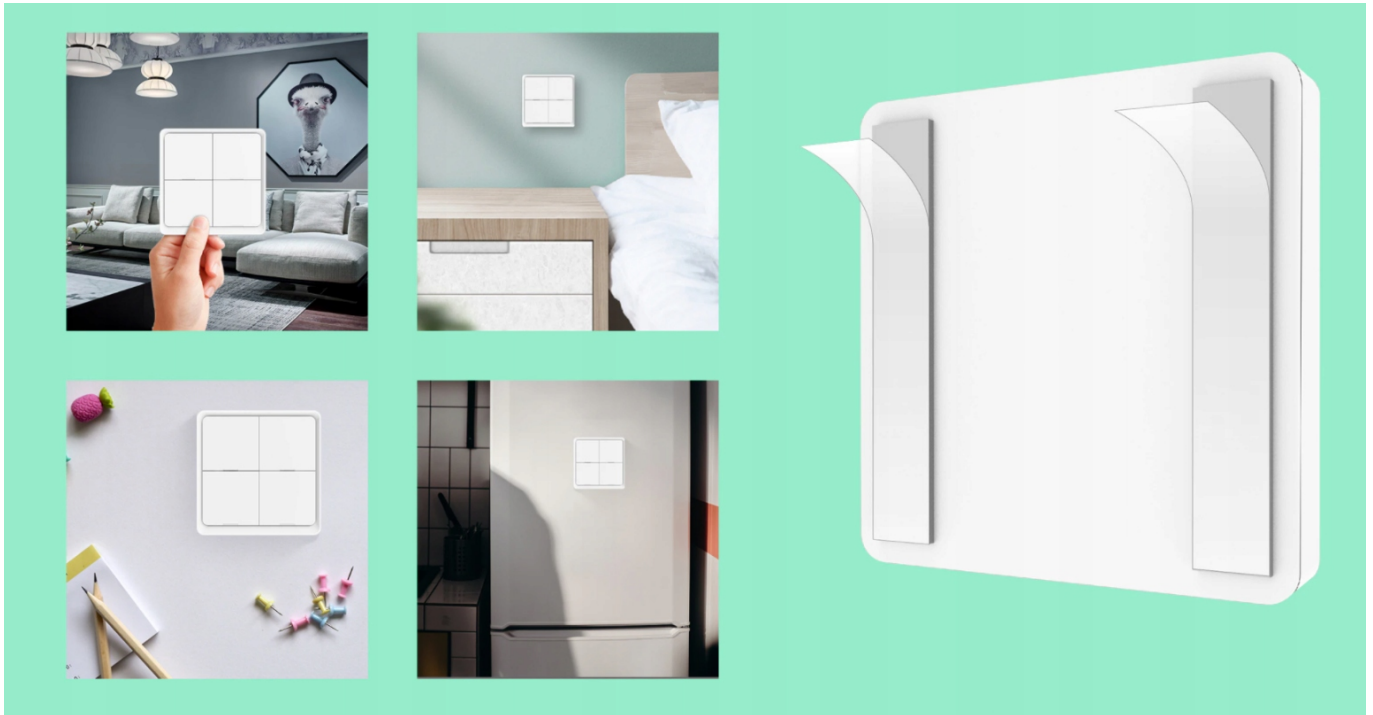

Bramka ZigBee WiFi lub LAN

W naszych produktach oferujemy bramki **ZigBee dla aplikacji TUYA**

Bramki oferowane w naszym sklepie są komatylbilne z większością producentów urządzeń ZigBee dla aplikacji TUYA Smart Life.

Oferujemy bramki WiFi oraz niepodatne na problemy z komunikacją WiFi bramki na kablu LAN. Nr ofert:

- 9939464152 (LAN)
- 9939411802 (WiFi)

*Widoczna bramka nie jest elementem oferty