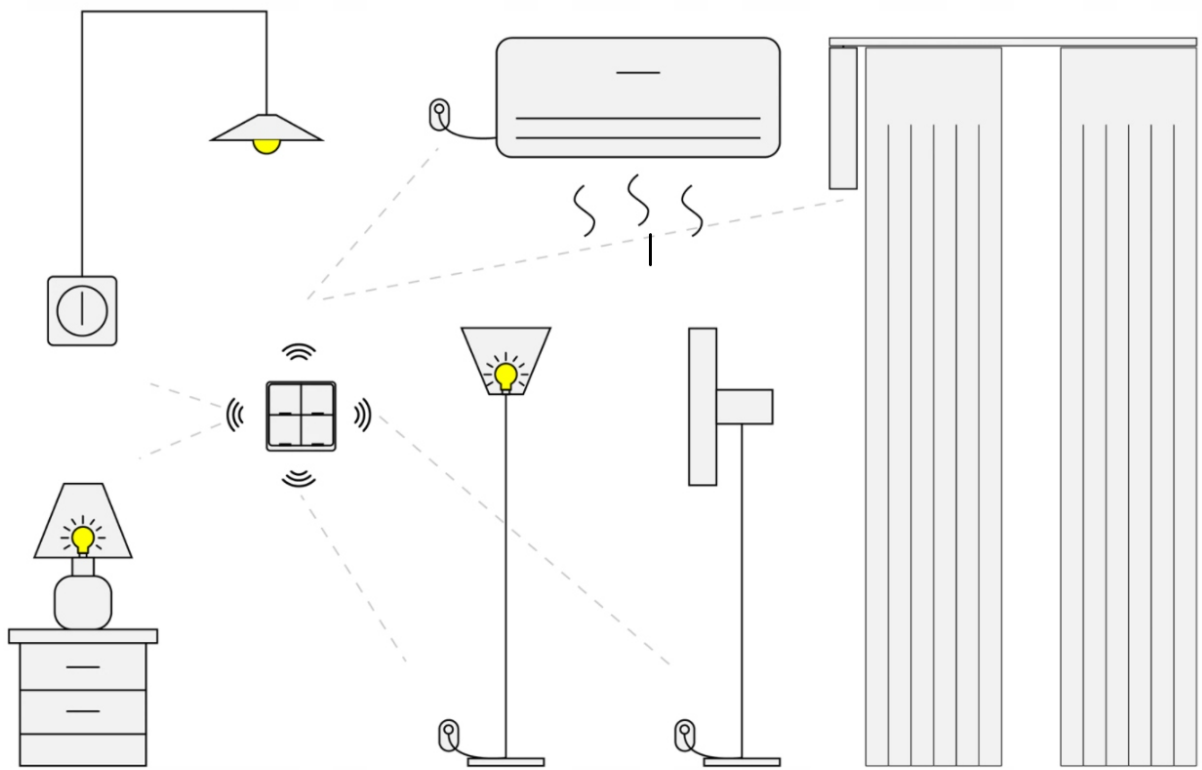

Opis produktu

Pilot do automatyzacji i scen ZigBee - Tuya

Urządzenie do pracy wymaga bramki **ZigBee** zgodnej z aplikacją TUYA (np. oferta: 9939411802, 9939464152)

- Możliwość montażu na ścianie (taśma dwustronna 3M)

Pilot pozwala ustawić aż **9 akcji - uruchamiania utworzonych scen**. Każdy z przycisk posiada 3 opcje pod które możemy podpiąć dowolne inne urządzenie w aplikacji TUYA.

- 1 kliknięcie.
- 2 szybkie kliknięcia.
- Przytrzymanie.

Nie tylko ZigBee - steruj dowolnym urządzeniem TUYA.

Sam pilot oczywiście pracuje w standardzie ZigBee ale uruchamiane urządzenia w aplikacji TUYA nie muszą być ZigBee. Pilot pozwala sterować każdym urządzeniem widocznym w twojej aplikacji TUYA :)

Protokół ZigBee - Sieć Mesh

ZigBee to system oparty na bezpiecznym protokole przeznaczonych m.in. do bezprzewodowej obsługi urządzeń domowych zasilanych bateryjnie (zachowaniem długiego czasu pracy baterii) oraz sieciowo (dodatkowe wzmacniacze sygnału).