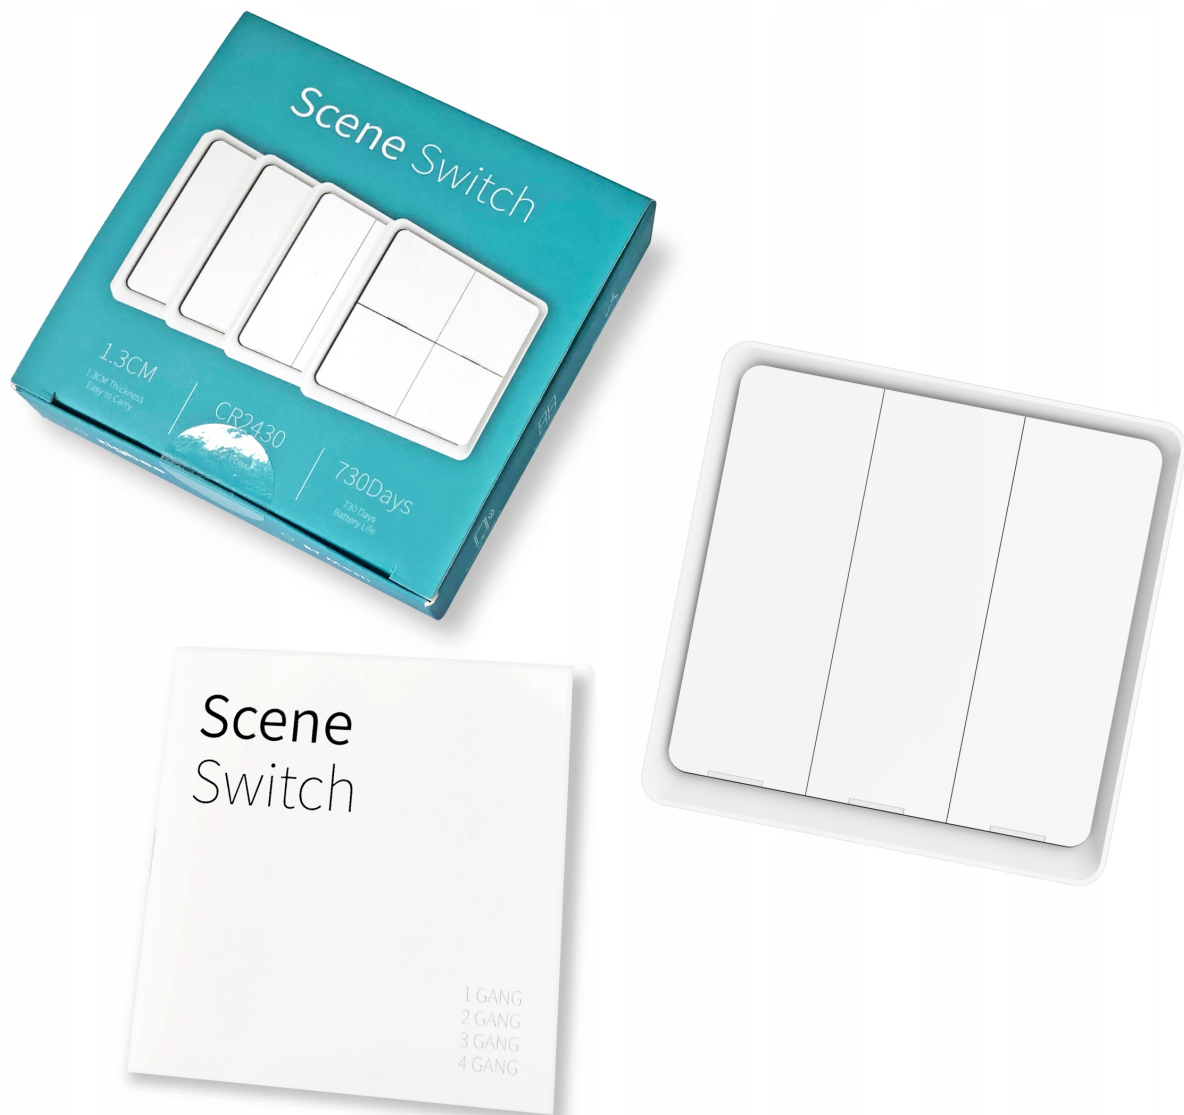

Specyfikacja urządzenia

- Opakowanie zawiera:
- Pilot scen - wersja 3 kanałowa (9 akcji)
- Taśma dwustronna 3M
- Bateria (**CR2032 - w zestawie!**)