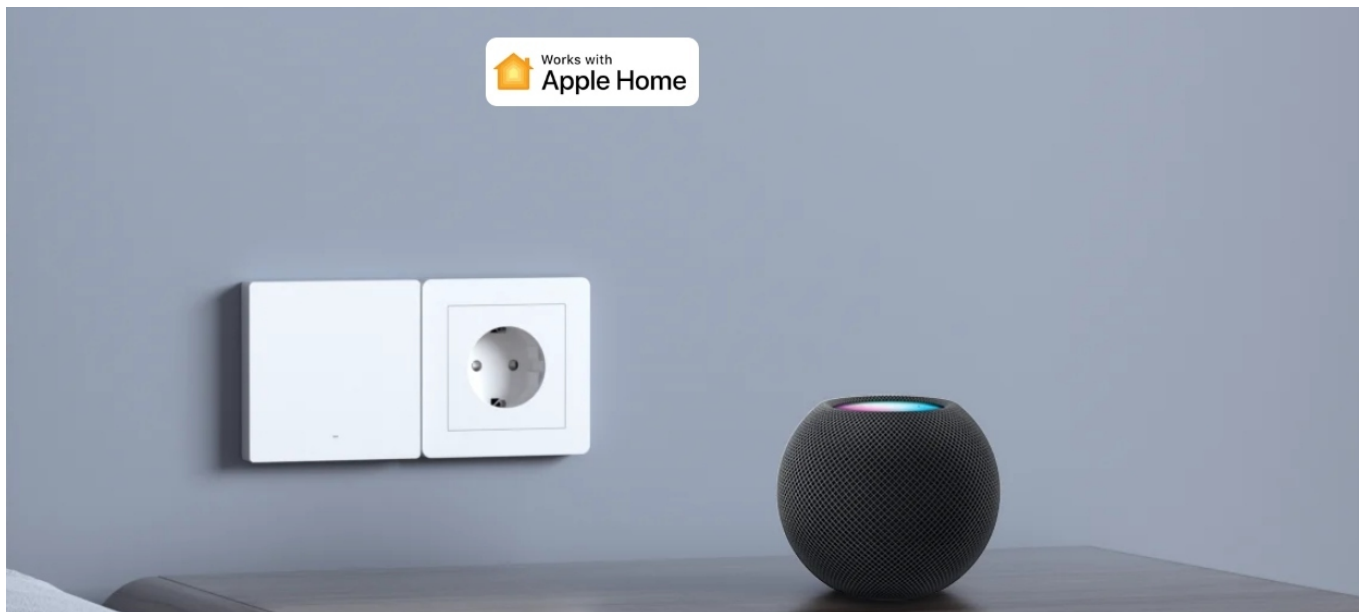

□ Najważniejsze cechy:

M5 Matter to inteligentny przełącznik z funkcją bramki „eWeLink-Remote”.

Dzięki kontrolerowi scen R5 lub S-MATE2 możesz sterować tym samym światłem z dwóch pozycji za pomocą pilota **eWeLink-Remote**.

Zrealizuj dwukierunkowe lub wielokierunkowe sterowanie, kłopotliwe okablowanie staje się przeszłością.