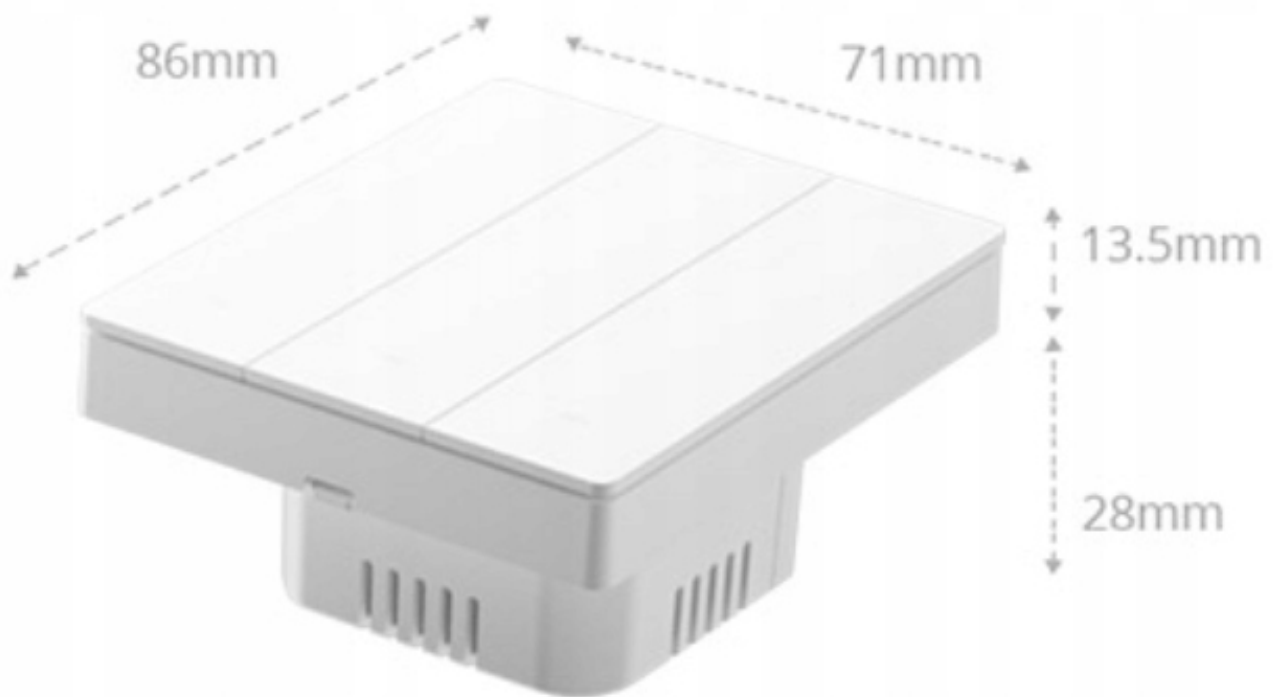

Dzięki kontrolerowi scen R5 lub S-MATE2 możesz sterować tym samym światłem z dwóch pozycji za pomocą pilota **eWeLink-Remote**.

Zrealizuj dwukierunkowe lub wielokierunkowe sterowanie, kłopotliwe okablowanie staje się przeszłością.

□ Montaż obok siebie na 2 sposoby

- **Bez ramki** - Szerokość **71mm** pozwala na montaż w zespolonych puszkach.
- **Z dodatkową ramką** Switch Frame Sonoff (dostępne osobno) 2, 3 oraz 4 polowe.

Przedmiotem oferty jest tylko włącznik **3 kanałowy M5-2C-80W!**