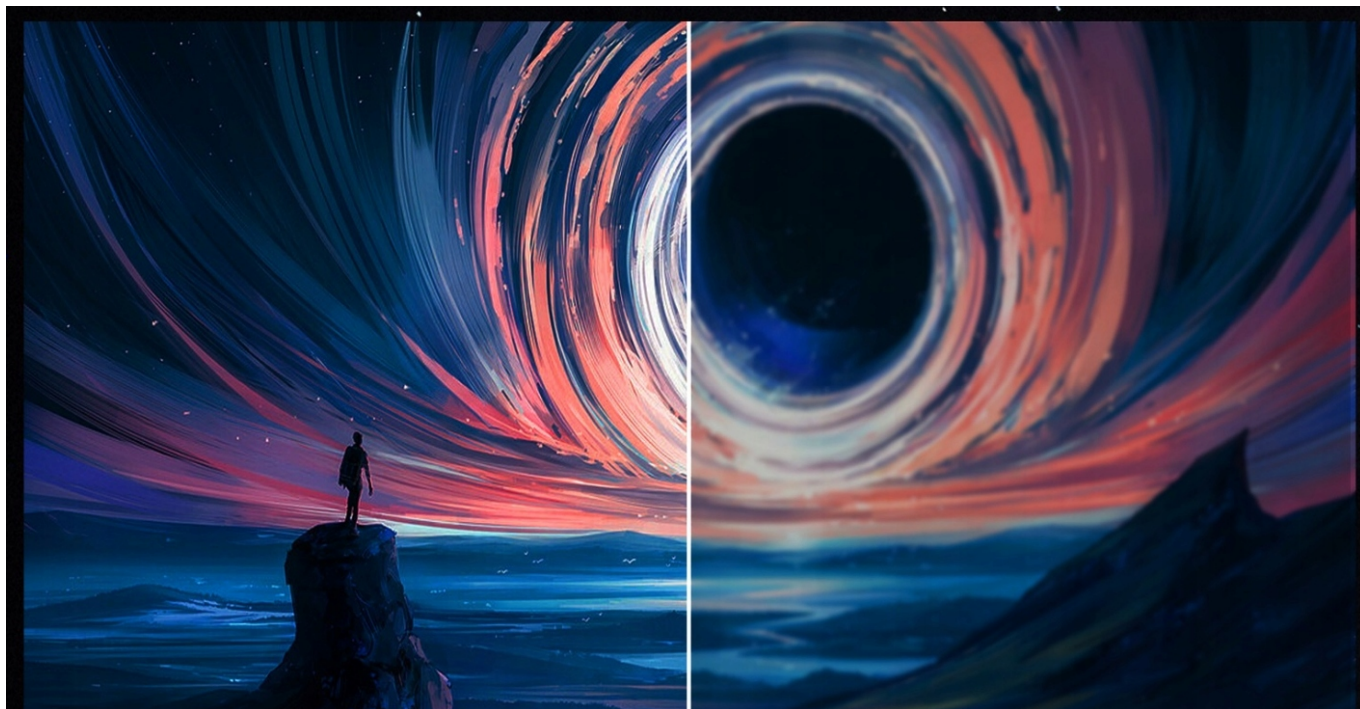

- **Rozdzielczość natywna:** 1920x1080p Full HD, wsparcie 4K
- **Jasność:** 9000 lm (300 ANSI) – zapewnia wyraźny i jasny obraz nawet w lekko oświetlonym pomieszczeniu
- **Kontrast:** 2000:1 – głęboka czerń i precyzyjne odwzorowanie kolorów
- **Rozmiar obrazu:** od 36" do 200" cali
- **Odległość projekcji:** 1,2 – 6 metrów

Autokorekcja Keystone 4D

Automatyczna korekta trapezowa, dzięki której obraz jest zawsze idealnie prosty, nawet gdy projektor jest ustawiony pod kątem.

□ Uniwersalne Zastosowanie

□ Kino domowe

Stwórz własne **kino w domu** i oglądaj filmy, seriale oraz teledyski na ekranie do **200 cali** w rozdzielczości **Full HD**

□ Zamiennik telewizora

Dzięki funkcjom **Smart TV i Android 9.0**, możesz zrezygnować z tradycyjnego telewizora i korzystać z aplikacji takich jak **Netflix, HBO Max, YouTube** czy **Spotify** bezpośrednio na projektorze.

□ Prezentacje biurowe

Idealne rozwiązanie do prowadzenia prezentacji biznesowych. Dzięki wsparciu dla WiFi oraz Bluetooth możesz bezprzewodowo podłączyć laptopa lub telefon