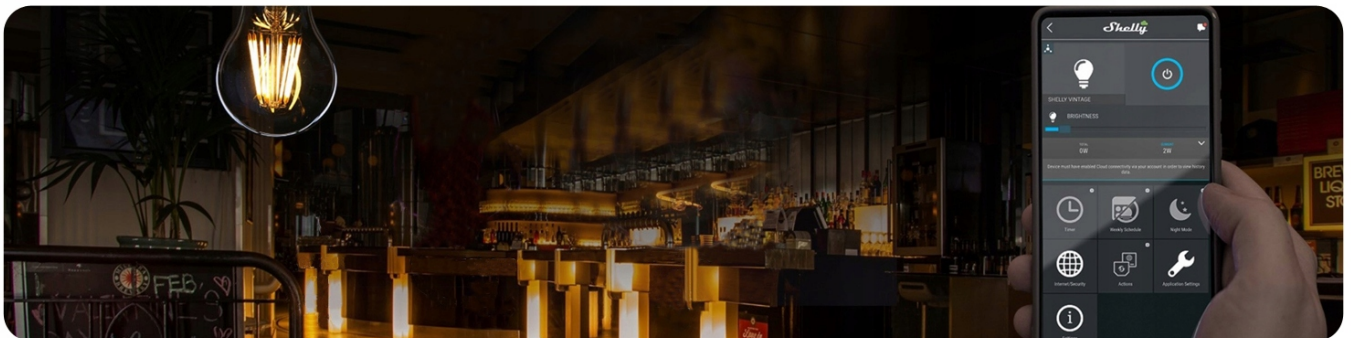

Link do produktu: <https://energodom.pl/shelly-zarowka-vintage-retro-e27-4w-260lm-wifi-p-1627.html>

Shelly Żarówka Vintage Retro E27 4W 260lm WiFi

Cena brutto	99,99 zł
Numer katalogowy	SH G125
Kod producenta	Efektowna, duża żarówka stylowa Vintage
Kod EAN	3809511202289

Opis produktu

Żarówka WiFi Shelly Vintage G125

Nowa żarówka Shelly Vintage zachwyca jakością, wyglądem i parametrami.

Kontroluj swoje otoczenie domowe za pomocą sieci Wi-Fi z aplikacji Shelly lub korzystając z innych systemów sterowania inteligentnym domem, **HA, Domoticz, Fibaro, Vera MQTT etc.**

Ustaw światło w zależności od nastroju. **Za pomocą suwaka ściemniacza możesz regulować jasność żarówki Shelly Vintage.** Shelly Vintage wita Cię w domu i **pozwala kontrolować oświetlenie z sypialni na podwórko.** To nawet sprawia wrażenie, jakbyś był w domu, kiedy cię nie ma. Chodzi o uproszczenie życia dzięki najmądrzejszej żarówce WiFi na świecie.