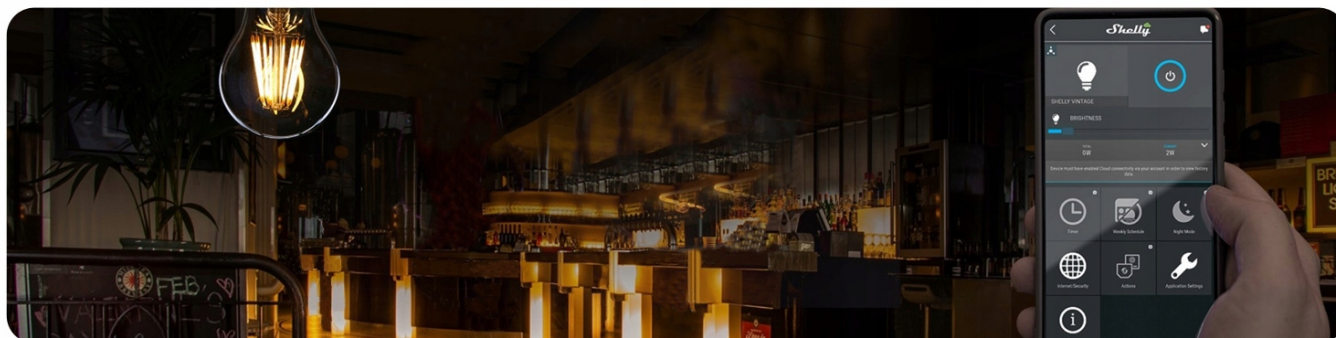

Link do produktu: <https://energodom.pl/shelly-zarowka-vintage-retro-e27-7w-750lm-wifi-p-1628.html>

Shelly Żarówka Vintage Retro E27 7W 750lm WiFi

Cena brutto	61,99 zł
Numer katalogowy	SH ST64
Kod producenta	SH093
Kod EAN	3809511202296

Opis produktu

Żarówka WiFi Shelly Vintage ST64

Nowa żarówka Shelly Vintage zachwyca jakością, wyglądem i parametrami.

Kontroluj swoje otoczenie domowe za pomocą sieci Wi-Fi z aplikacji Shelly lub korzystając z innych systemów sterowania inteligentnym domem, **HA, Domoticz, Fibaro, Vera MQTT etc.**

Ustaw światło w zależności od nastroju. **Za pomocą suwaka ściemniacza możesz regulować jasność żarówki** Shelly Vintage. Shelly Vintage wita Cię w domu i **pozwala kontrolować oświetlenie z sypialni na podwórko**. To nawet sprawia wrażenie, jakbyś był w domu, kiedy cię nie ma. Chodzi o uproszczenie życia dzięki najmądrzejszej żarówce WiFi na świecie.