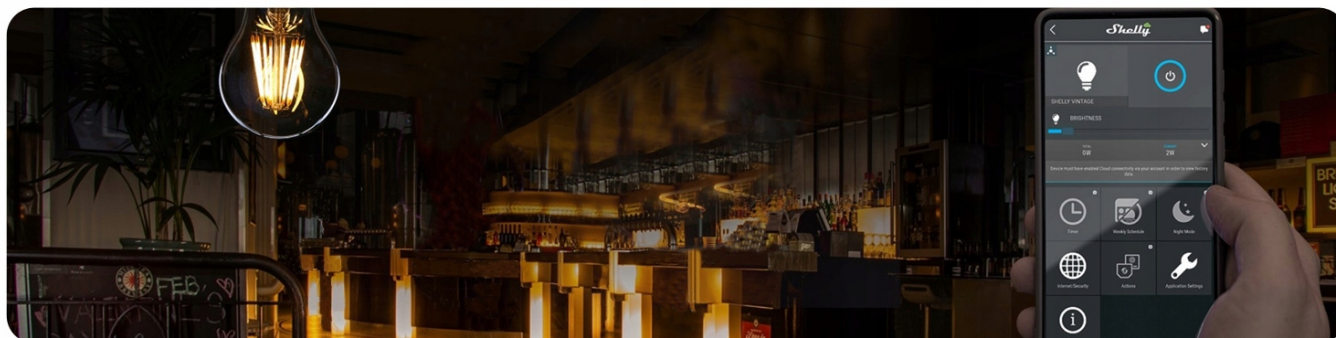

## Żarówka WiFi Shelly Vintage A60

**7W / 750 (max) lumenów to odpowiednik tradycyjnej żarówki 60W.**

**Nowa żarówka Shelly Vintage zachwycą jakością, wyglądem i parametrami.**

Kontroluj swoje otoczenie domowe za pomocą sieci Wi-Fi z aplikacji Shelly lub korzystając z innych systemów sterowania inteligentnym domem, **HA, Domoticz, Fibaro, Vera MQTT etc.**

Ustaw światło w zależności od nastroju. **Za pomocą suwaka ściemniacza możesz regulować jasność żarówki** Shelly Vintage. Shelly Vintage wita Cię w domu i **pozwala kontrolować oświetlenie z sypialni na podwórko**. To nawet sprawia wrażenie, jakbyś był w domu, kiedy cię nie ma. Chodzi o uproszczenie życia dzięki najmądrzejszej żarówce WiFi na świecie.