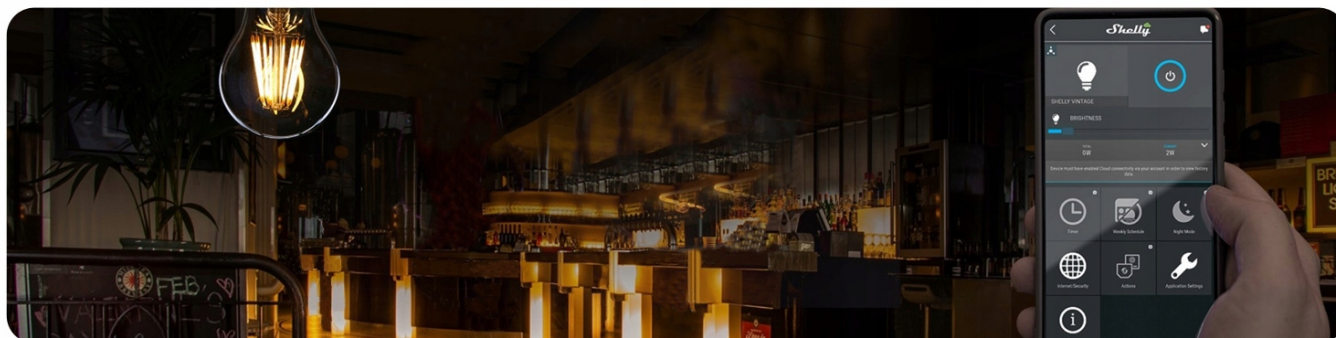

## Żarówka WiFi Shelly Vintage A60

**7W / 750 (max) lumenów to odpowiednik tradycyjnej żarówki 60W.**

**Nowa żarówka Shelly Vintage zachwycą jakością, wyglądem i parametrami.**

Kontroluj swoje otoczenie domowe za pomocą sieci Wi-Fi z aplikacji Shelly lub korzystając z innych systemów sterowania inteligentnym domem, **HA, Domoticz, Fibaro, Vera MQTT etc.**

Ustaw światło w zależności od nastroju. **Za pomocą suwaka ściemniacza możesz regulować jasność żarówki Shelly Vintage.** Shelly Vintage wita Cię w domu i **pozwala kontrolować oświetlenie z sypialni na podwórko.** To nawet sprawia wrażenie, jakbyś był w domu, kiedy cię nie ma. Chodzi o uproszczenie życia dzięki najmądrzejszej żarówce WiFi na świecie.