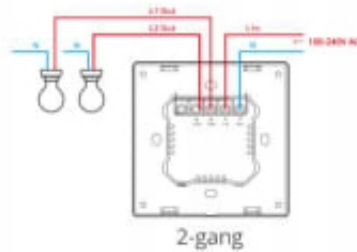

Simple Installation

Quick Start