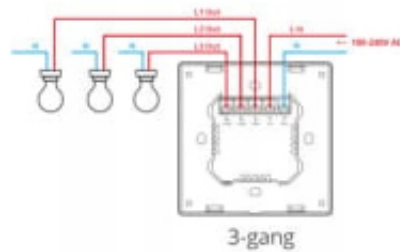

Simple Installation

Quick Start