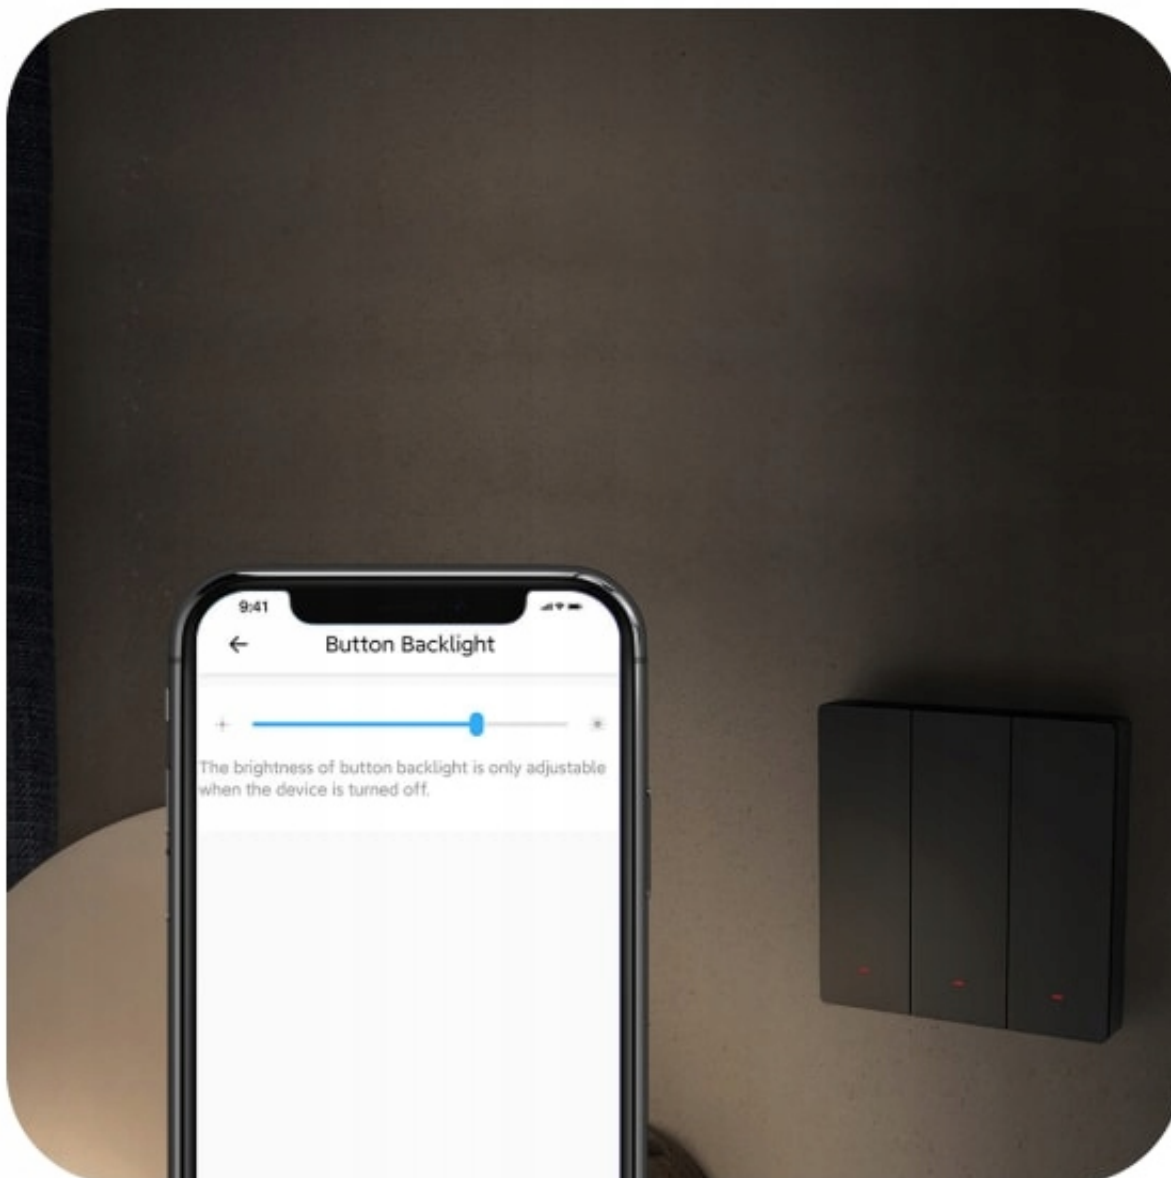

Opis produktu

Sonoff M5-1C-86 Sterownik WiFi eWeLink + eWeLink-Remote

Najnowsza seria sterowników ściennych M5. Do sterowania oświetleniem, scenami lub innymi urządzeniami 230V

UWAGA Seria **M5-86 jest szersza od serii M5-80**. Włączniki te są przeznaczone do samodzielnego montażu. Nie można ich łączyć w dedykowanej ramce ściiennej dla serii M5-80 lub obok siebie np. w podwójnej puszcze.

Nowoczesny design, natychmiastowa reakcja na przycisk. Nowy szybszy układ **ESP32** oraz szybkie parowanie Bluetooth.

- **1-kanal** 230V do 10A / 2200W

WiFi + eWeLink-Remote

M5 to inteligentny przełącznik z funkcją bramy „eWeLink-Remote”. Jest więc **Bramką/HUBem** dla tego standardu.

Możesz więc sterować nim przy pomocy pilotów **S-Mate** czy **Sonoff R5** z pominięciem WiFi.

W połączeniu pilotem Sonoff R5, otrzymujemy idealny zestaw do tworzenia tzw. układów schodowych. Pozwala nam to na dodanie przełącznika (Pilot R5) w miejscu, gdzie nie ma możliwości doprowadzenia przewodów sieciowych.

Dostosuj oświetlenie LED do lokalizacji w ciemności

Chcesz szybko znaleźć przycisk przełącznika w ciemności? A może wolisz dobrze spać i chcesz mieć wpływ na regulację jasności diody?

Intensywność wskaźnika LED możesz dostosować w aplikacji eWeLink