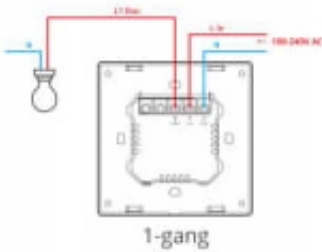

Simple Installation

Quick Start