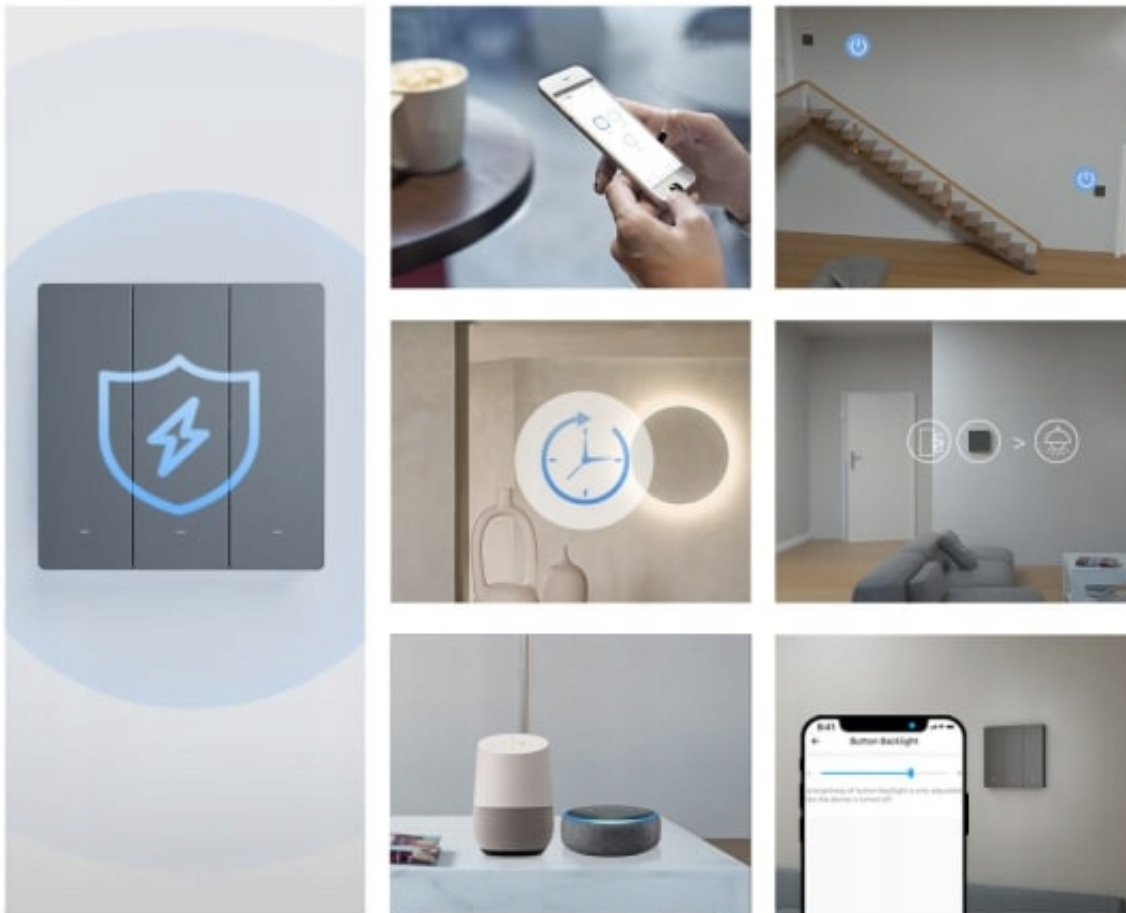

Możesz więc sterować nim przy pomocy pilotów **S-Mate** czy **Sonoff R5** z pominięciem WiFi.

W połączeniu pilotem Sonoff R5, otrzymujemy idealny zestaw do tworzenia tzw. układów schodowych. Pozwala nam to na dodanie przełącznika (Pilot R5) w miejscu, gdzie nie ma możliwości doprowadzenia przewodów sieciowych.

Dostosuj oświetlenie LED do lokalizacji w ciemności

Chcesz szybko znaleźć przycisk przełącznika w ciemności? A może wolisz dobrze spać i chcesz mieć wpływ na regulację jasności diody?

Intensywność wskaźnika LED możesz dostosować w aplikacji eWeLink

Używaj z NSPanel

NS-Panel nie jest elementem tej oferty.

Obsługiwany na inteligentnym przełączniku ściennym NSPanel, który umożliwia sterowanie podłączonym światłem lub

urządzeniami gospodarstwa domowego na ekranie dotykowym za pomocą ekranu.

M5 ma taki sam kolor jak NSPanel, co zapewnia spójną dekorację pasującą do Twojego domowego stylu.

Najważniejsze cechy:

- **Wiele sposobów obsługi** - Przełącznik ścienny od Sonoff oferuje możliwość obsługi na 3 sposoby - klasyczny (ręczny), głosowy oraz poprzez aplikację eWeLink.
- **Dostosowywanie wskaźnika LED** - To użytkownik decyduje czy chce szybko znaleźć przycisk w ciemnym pomieszczeniu czy też dobrze się wyspać bez zakłóceń światła.
- **Obsługa sterowania głosowego** - M5-1C-86 współpracuje z Amazon Alexa, Asystentem Google oraz Siri. Kiedy jesteś zajęty, możesz włączyć światło swoim głosem.
- **Inteligentna scena** - dodaj inteligentną scenę aby połączyć przełącznik M5-1C-86 z innymi produktami Sonoff m.in. czujnikiem drzwiowym oraz inteligentnym przełącznikiem ściennym. Oprócz tego możesz ustawić harmonogram zarządzania oświetleniem - gdy nadejdzie żądana godzina światło wyłączy się samoczynnie.