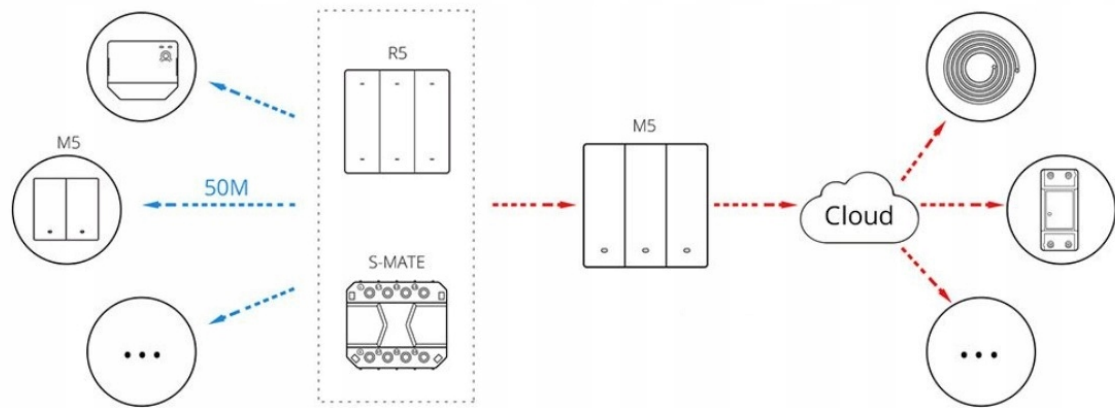

Opis produktu

Sonoff M5-1C-86 Sterownik WiFi eWeLink + eWeLink-Remote

Najnowsza seria sterowników ściennych M5. Do sterowania oświetleniem, scenami lub innymi urządzeniami 230V

UWAGA Seria **M5-86 jest szersza od serii M5-80**. Włączniki te są przeznaczone do samodzielnego montażu. Nie można ich łączyć w dedykowanej ramce ściiennej dla serii M5-80 lub obok siebie np. w podwójnej puszcze.

Nowoczesny design, natychmiastowa reakcja na przycisk. Nowy szybszy układ **ESP32** oraz szybkie parowanie Bluetooth.

- **1-kanal** 230V do 10A / 2200W

WiFi + eWeLink-Remote

M5 to inteligentny przełącznik z funkcją bramy „eWeLink-Remote”. Jest więc **Bramką/HUBem** dla tego standardu.

Możesz więc sterować nim przy pomocy pilotów **S-Mate** czy **Sonoff R5** z pominięciem WiFi.

W połączeniu pilotem Sonoff R5, otrzymujemy idealny zestaw do tworzenia tzw. układów schodowych. Pozwala nam to na dodanie przełącznika (Pilot R5) w miejscu, gdzie nie ma możliwości doprowadzenia przewodów sieciowych.

Używaj z NSPanel

NS-Panel nie jest elementem tej oferty.

Obsługiwany na inteligentnym przełączniku ściennym NSPanel, który umożliwia sterowanie podłączonym światłem lub

urządzeniami gospodarstwa domowego na ekranie dotykowym za pomocą ekranu.