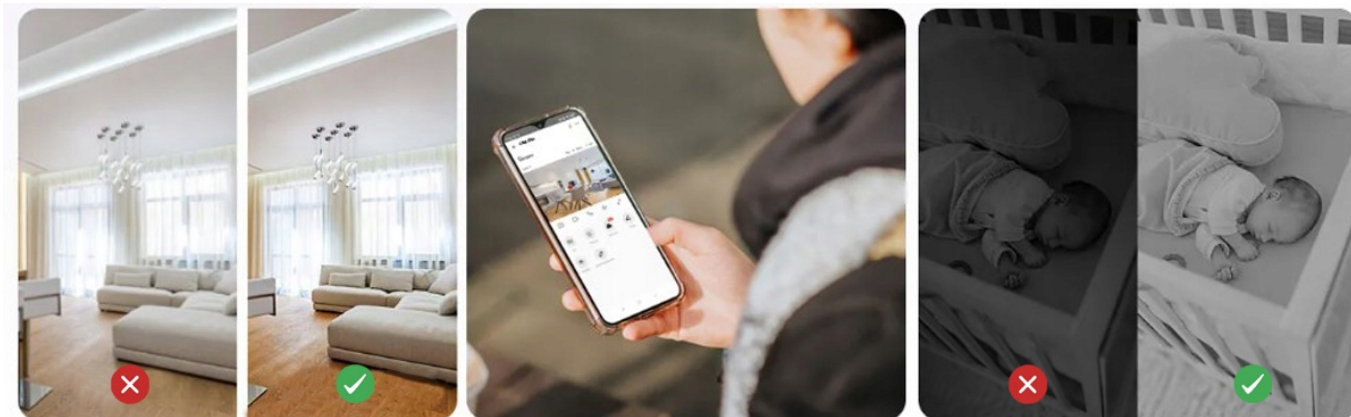

Wbudowany głośnik i mikrofon

Jedną z zalet zastosowania głośnika oraz mikrofonu w kamerze SONOFF CAM Slim jest **możliwość komunikacji dwukierunkowej**.

Dzięki temu, oprócz monitorowania i obserwowania wydarzeń w domu, **możesz również bezpośrednio rozmawiać z osobami znajdującymi się w zasięgu kamery**.