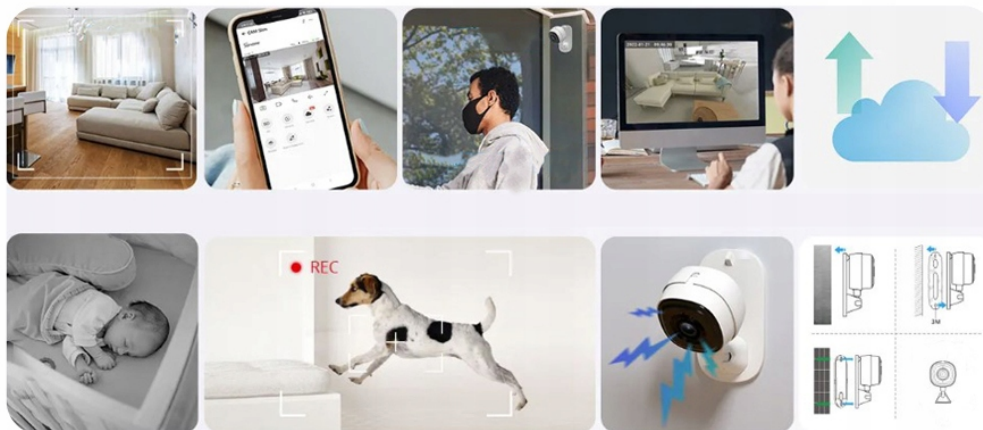

Opis produktu

Sonoff Cam Slik FullHD 1080p IR IP

Inteligentna kamera bezprzewodowa, która **umożliwia monitorowanie domu i komunikację** z rodziną, gośćmi oraz zwierzętami za pomocą **wbudowanego głośnika i mikrofonu** o wyższej jakości. Dzięki niej nie przegapisz żadnego ważnego momentu.

- **3 tryby pracy:** dzienny, nocny, automatyczny
- **Obraz** w rozdzielczości **FullHD**
- **Wykrywanie ruchu**
- **Wbudowany** mikrofon oraz głośnik

Kamera **rejestruje wideo po wykryciu ruchu, a każde zdarzenie jest nagrywane przez maksymalnie 5 minut**, co pozwala uchwycić kluczowe momenty dla Ciebie. Możesz również ustawić **alarm ruchu, który będzie aktywny tylko w określonych godzinach**, co redukuje niepotrzebne powiadomienia w czasie niskiego ruchu.

W zestawie z kamerą otrzymasz przewód kątowy USB-C. **Zasilacz** (dowolna ładowarka z portem USB) **nie jest elementem zestawu**

Cechy SONOFF CAM Slim to:

- **3 tryby pracy:** dzienny, nocny, automatyczny
- **Obraz w rozdzielczości FullHD**
- **Wykrywanie ruchu**
- **Wbudowany głośnik**
- **Wsparcie protokołu RTSP**
- **Obsługa kart pamięci SD (TF) o maksymalnej pojemności 256GB**
- **Powiadomienia w czasie rzeczywistym** o wykrytym ruchu
- **Obsługa asystentów głosowych Google i Amazon Alexa**
- **Podgląd i komunikacja z rodziną w dowolnym miejscu i**

Protokół RTSP pozwala na oglądanie ekranu monitoringu na komputerze.

Zamontuj jak chcesz

Urządzenie posiada trzy możliwości montażu:

- Montaż **za pomocą magnesów** na kompatybilnej powierzchni
- Montaż **za pomocą dwustronnej taśmy 3M**
- Montaż **za pomocą dołączonej przystawki** przykręconej do ściany wkrętami