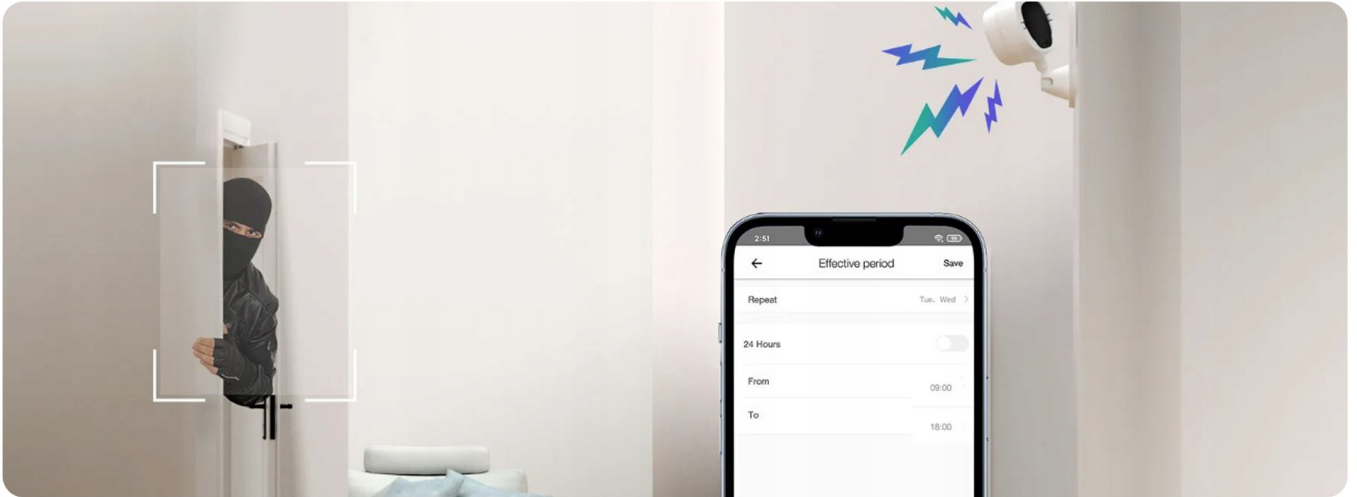

Opis produktu

Sonoff Cam Slik FullHD 1080p IR IP

Inteligentna kamera bezprzewodowa, która **umożliwia monitorowanie domu i komunikację** z rodziną, gośćmi oraz zwierzętami za pomocą **wbudowanego głośnika i mikrofonu** o wyższej jakości. Dzięki niej nie przegapisz żadnego ważnego momentu.

- **3 tryby pracy:** dzienny, nocny, automatyczny
- **Obraz** w rozdzielczości **FullHD**
- **Wykrywanie ruchu**
- **Wbudowany** mikrofon oraz głośnik

Kamera **rejestruje wideo po wykryciu ruchu, a każde zdarzenie jest nagrywane przez maksymalnie 5 minut**, co pozwala uchwycić kluczowe momenty dla Ciebie. Możesz również ustawić **alarm ruchu, który będzie aktywny tylko w określonych godzinach**, co redukuje niepotrzebne powiadomienia w czasie niskiego ruchu.

W zestawie z kamerą otrzymasz przewód kątowy USB-C. **Zasilacz** (dowolna ładowarka z portem USB) **nie jest elementem zestawu**

Cechy SONOFF CAM Slim to:

- **3 tryby pracy:** dzienny, nocny, automatyczny
- **Obraz w rozdzielczości FullHD**
- **Wykrywanie ruchu**
- **Wbudowany głośnik**
- **Wsparcie protokołu RTSP**
- **Obsługa kart pamięci SD (TF) o maksymalnej pojemności 256GB**
- **Powiadomienia w czasie rzeczywistym** o wykrytym ruchu
- **Obsługa asystentów głosowych Google i Amazon Alexa**
- **Podgląd i komunikacja z rodziną w dowolnym miejscu i**

Protokół RTSP pozwala na oglądanie ekranu monitoringu na komputerze.

Zamontuj jak chcesz

Urządzenie posiada trzy możliwości montażu:

- Montaż **za pomocą magnesów** na kompatybilnej powierzchni
- Montaż **za pomocą dwustronnej taśmy 3M**
- Montaż **za pomocą dołączonej przystawki** przykręconej do ściany wkrętami