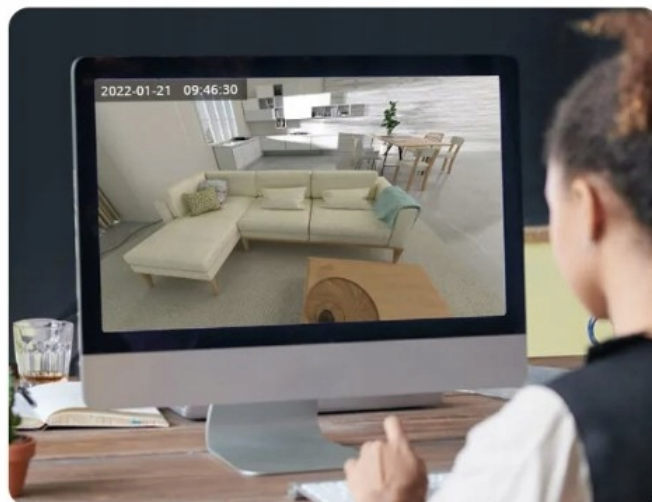

Opis produktu

Sonoff Cam Slik FullHD 1080p IR IP

Inteligentna kamera bezprzewodowa, która **umożliwia monitorowanie domu i komunikację** z rodziną, gośćmi oraz zwierzętami za pomocą **wbudowanego głośnika i mikrofonu** o wyższej jakości. Dzięki niej nie przegapisz żadnego ważnego momentu.

Protokół RTSP pozwala na oglądanie ekranu monitoringu na komputerze.

Zamontuj jak chcesz

Urządzenie posiada trzy możliwości montażu:

- Montaż **za pomocą magnesów** na kompatybilnej powierzchni
- Montaż **za pomocą dwustronnej taśmy 3M**
- Montaż **za pomocą dołączonej przystawki** przykręconej do ściany wkrętami

Zobacz lepiej w nocy!

Dzięki zastosowaniu specjalnej technologii zaawansowanego widzenia nocnego znacznie poprawia jakość monitorowanego obszaru w nocy lub ciemnych pomieszczeniach

Wbudowany głośnik i mikrofon

Jedną z zalet zastosowania głośnika oraz mikrofonu w kamerze SONOFF CAM Slim jest **możliwość komunikacji dwukierunkowej**.

Dzięki temu, oprócz monitorowania i obserwowania wydarzeń w domu, **możesz również bezpośrednio rozmawiać z osobami znajdującymi się w zasięgu kamery**.