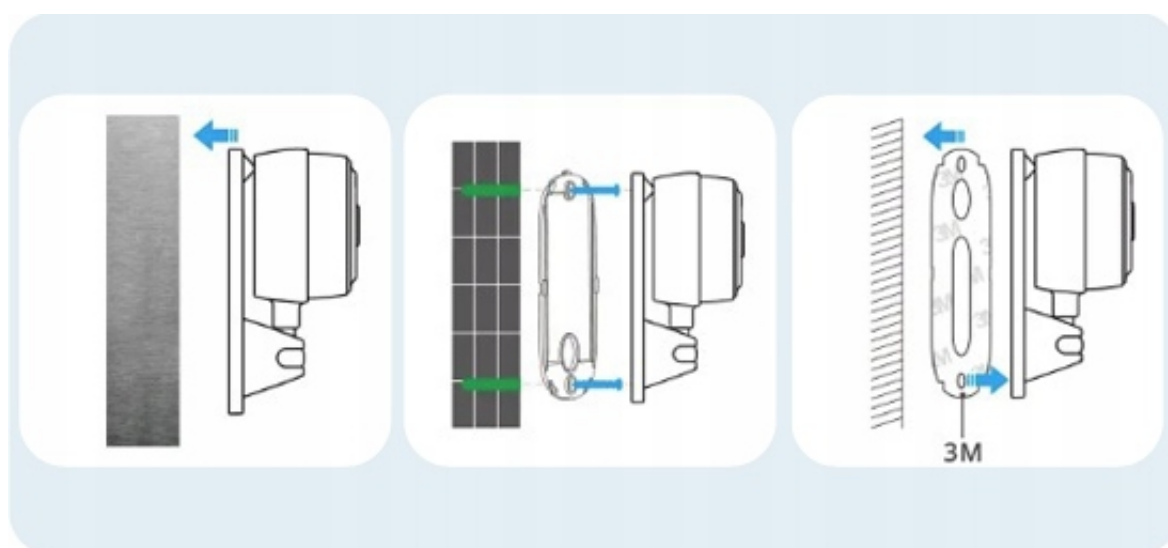

W zestawie z kamerą otrzymasz przewód kątowy USB-C. **Zasilacz** (dowolna ładowarka z portem USB) **nie jest elementem zestawu**

Cechy SONOFF CAM Slim to:

- **3 tryby pracy:** dzienny, nocny, automatyczny
- **Obraz w rozdzielczości FullHD**
- **Wykrywanie ruchu**
- **Wbudowany głośnik**
- **Wsparcie protokołu RTSP**
- **Obsługa kart pamięci SD (TF) o maksymalnej pojemności 256GB**
- **Powiadomienia w czasie rzeczywistym** o wykrytym ruchu
- **Obsługa asystentów głosowych Google i Amazon Alexa**
- **Podgląd i komunikacja z rodziną w dowolnym miejscu i**

Protokół RTSP pozwala na oglądanie ekranu monitoringu na komputerze.

Zamontuj jak chcesz

Urządzenie posiada trzy możliwości montażu:

- Montaż **za pomocą magnesów** na kompatybilnej powierzchni
- Montaż **za pomocą dwustronnej taśmy 3M**
- Montaż **za pomocą dołączonej przystawki** przykręconej do ściany wkrętami