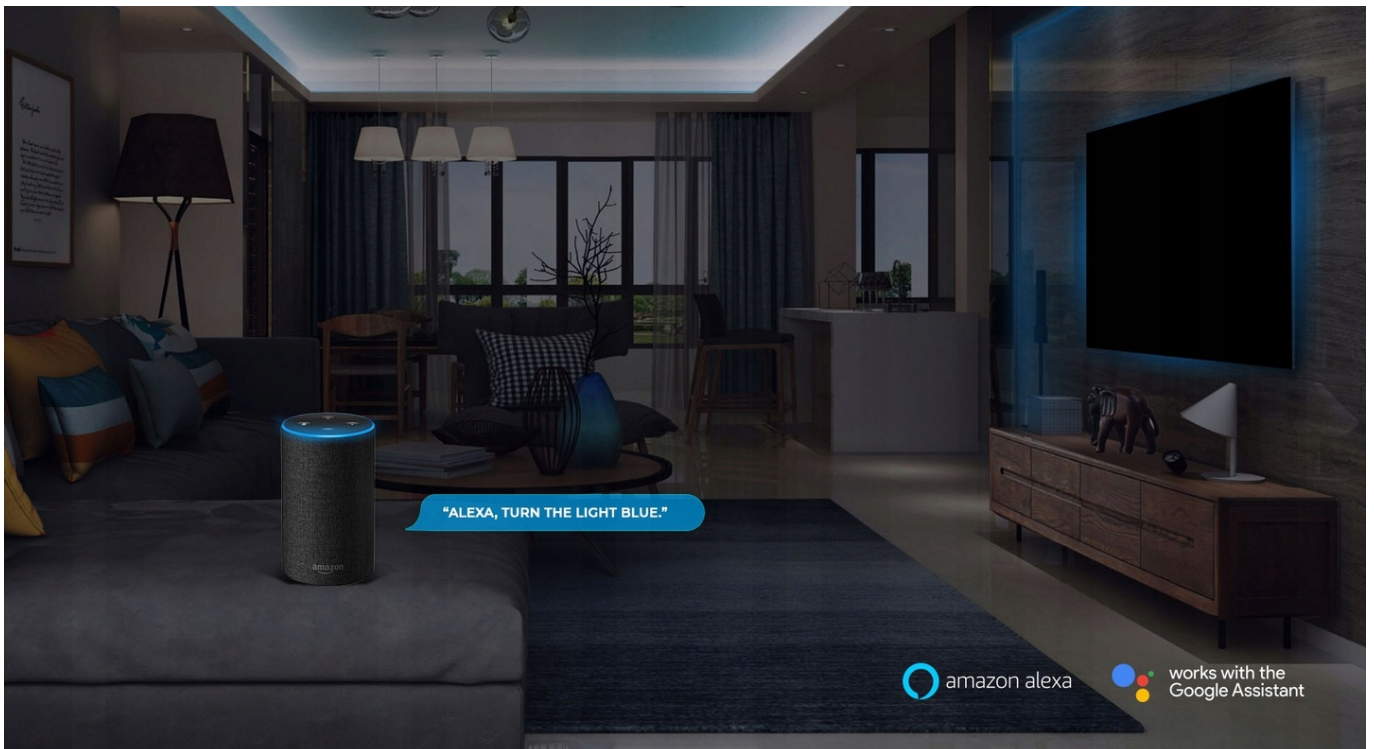

Aplikacja w języku polskim.

Widoczne na zdjęciu elementy pełnego zestawu nie są elementem tej aukcji.

Jakość i odporność IP65

Nowość w ofercie Sonoff - odporna na wodę taśma o poziomie ochrony **IP65**

Wysokiej jakości taśma LED RGB z ochroną IP65 umożliwia łatwe i szybkie zamontowanie jej w każdym miejscu.

Sterowanie głosowe

Dzięki łatwej integracji z Google Home czy Alexa możesz sterować odpowiednim nastrojem w salonie, pokoju czy sypialni bez potrzeby sięgania po telefon.

Pobieranie kolorów

Po skierowaniu aparatu smartfona na dowolny przedmiot, możesz dopasować barwę taśmy do otoczenia. Pozwala to na jeszcze większe poszerzenie palety kolorów i doskonałe dopasowanie oświetlenia do Twoich pomieszczeń.