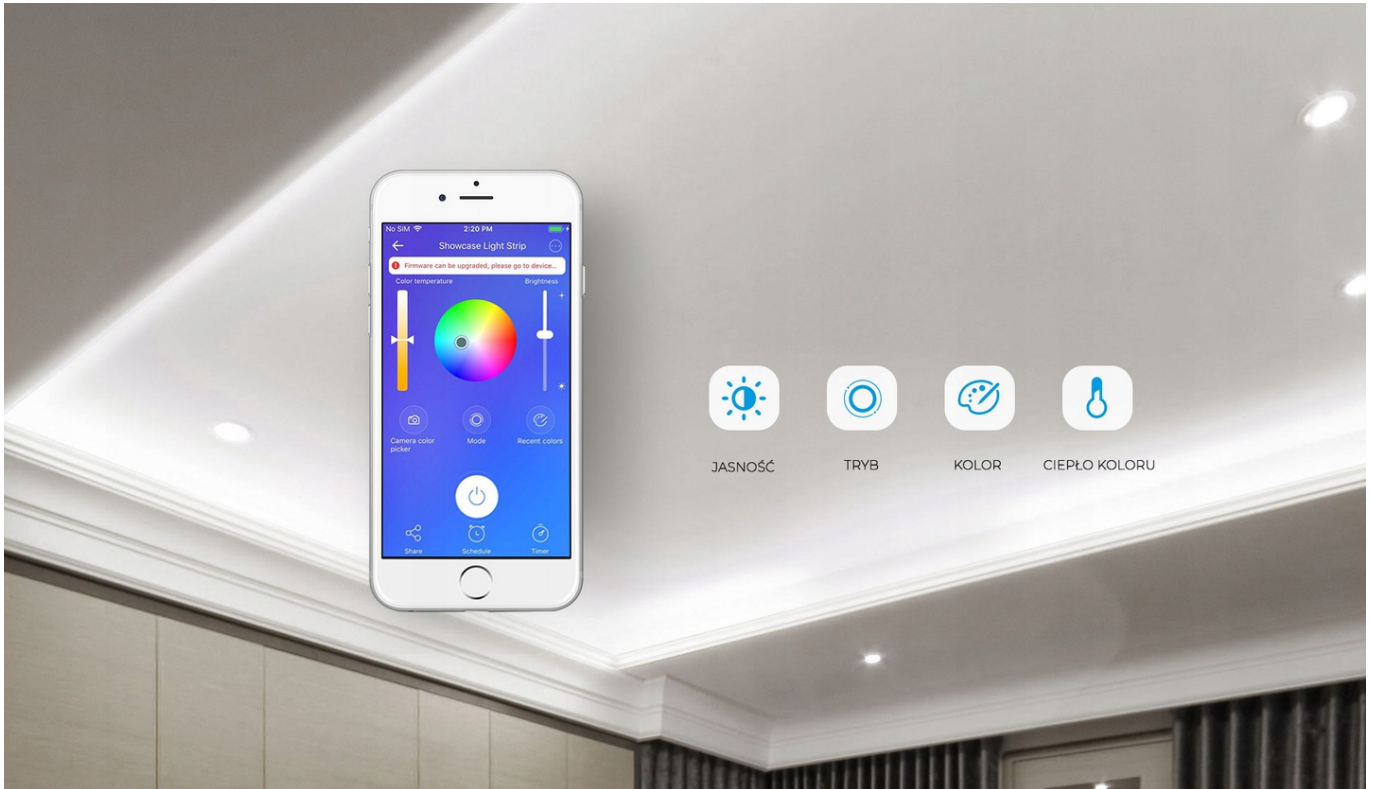

Aplikacja w języku polskim.

Widoczne na zdjęciu elementy pełnego zestawu nie są elementem tej aukcji.

Jakość i odporność IP65

Nowość w ofercie Sonoff - odporna na wodę taśma o poziomie ochrony **IP65**

Wysokiej jakości taśma LED RGB z ochroną IP65 umożliwia łatwe i szybkie zamontowanie jej w każdym miejscu.

Sterowanie głosowe

Dzięki łatwej integracji z Google Home czy Alexa możesz sterować odpowiednim nastrojem w salonie, pokoju czy sypialni bez potrzeby sięgania po telefon.

Pobieranie kolorów

Po skierowaniu aparatu smartfona na dowolny przedmiot, możesz dopasować barwę taśmy do otoczenia. Pozwala to na jeszcze większe poszerzenie palety kolorów i doskonałe dopasowanie oświetlenia do Twoich pomieszczeń.