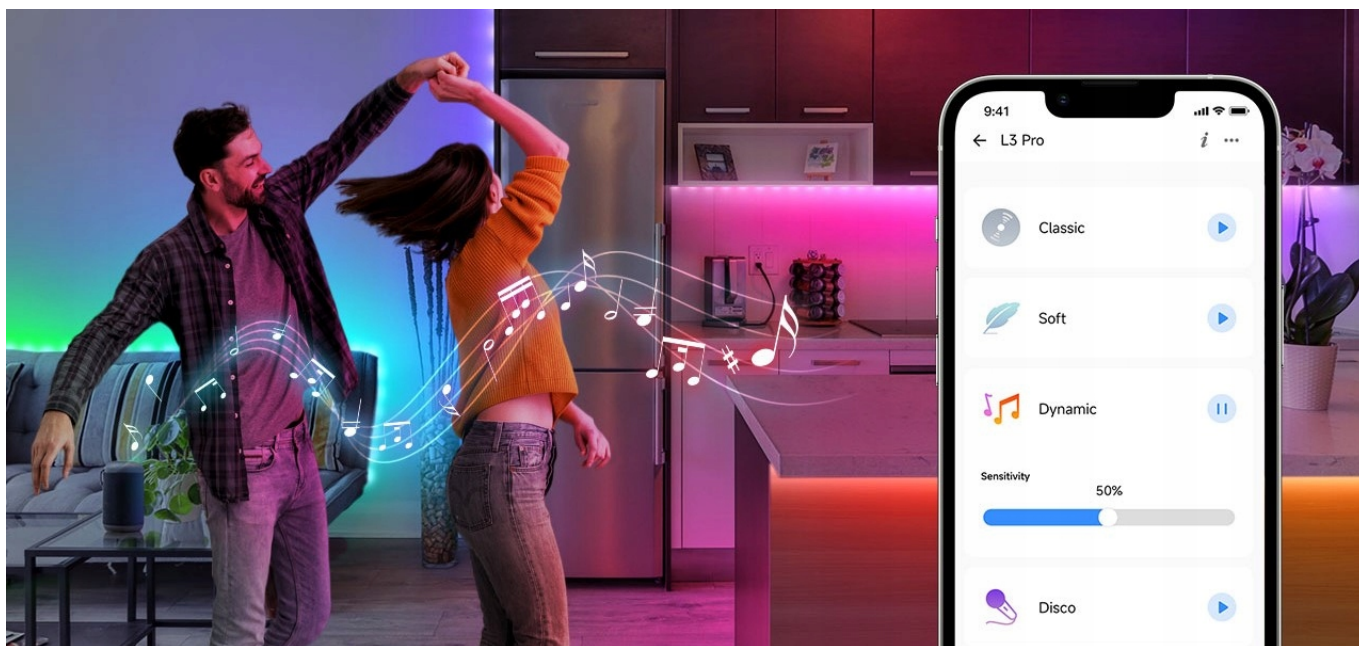

W zestawie inne ma zasilacza można zastosować dowolną ładowarkę - zalecane 10W (2A)

Ochrona IP20 oraz samoprzylepny pasek

L3 to taśma IP20 - przeznaczona jest więc do pomieszczeń suchych.

Na jej odwrocie znajduje się również **samoprzylepny pasek** ułatwiający montaż np. pod meblami, za lustrem itp.

Tamę można również przycinać w wyznaczonych miejscach dostosowując jej długość.

Taniec z muzyką, nowe doświadczenia wizualne

Dzięki wbudowanemu mikrofonowi o wysokiej czułości, możesz tańczyć ze światłami, które mogą być zsynchronizowane z różnymi rytmami muzycznymi w trybie muzycznym.

Aplikacja eWeLink oferuje 4 tryby muzyczne

Pełna wolność i ogrom możliwości

- Utwórz własne sceny i reguły w aplikacji eWeLink.
- Sterowanie głosowe Google Home, Alexa.
- Płynne ściemnianie, rozjaśnianie.