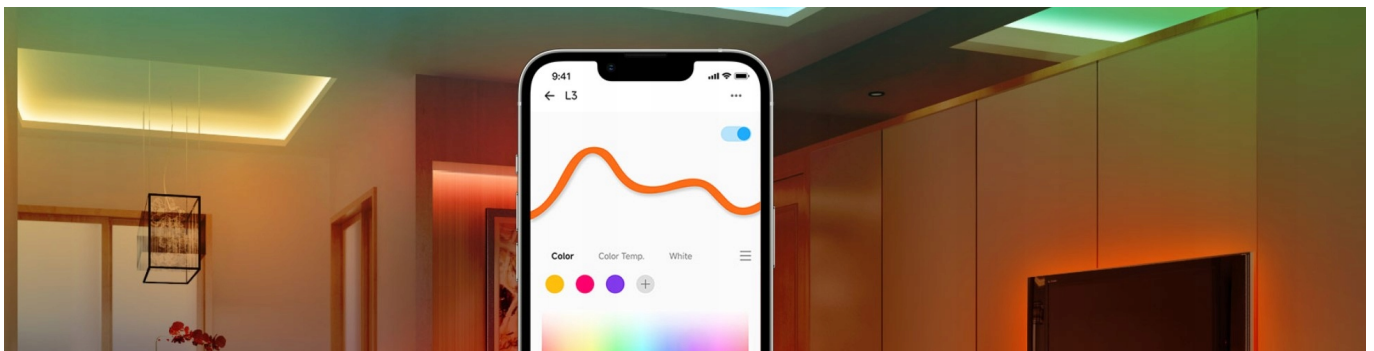

Opis produktu

Sonoff L3 - Kolor RGB - 5m

L3-5M - to taśma RGB - pozwalająca na wybór barwy z palety kolorów **RGB**.

Z Sonoff L3-5M

- **5m taśma RGB - 16m kombinacji kolorów.**
- Wbudowane 21 sceny z efektami świetlnymi w aplikacji eWeLink.
- Płynne ściemnianie i rozjaśnianie.
- Osłonę silikonową - **IP20** (montaż w pomieszczeniach suchych).

W zestawie inne ma zasilacza można zastosować dowolną ładowarkę - zalecane 10W (2A)

Ochrona IP20 oraz samoprzylepny pasek

L3 to taśma IP20 - przeznaczona jest więc do pomieszczeń suchych.

Na jej odwrocie znajduje się również **samoprzylepny pasek** ułatwiający montaż np. pod meblami, za lustrem itp.

Tamę można również przycinać w wyznaczonych miejscach dostosowując jej długość.

Taniec z muzyką, nowe doświadczenia wizualne

Dzięki wbudowanemu mikrofonowi o wysokiej czułości, możesz tańczyć ze światłami, które mogą być zsynchronizowane z różnymi rytmami muzycznymi w trybie muzycznym.