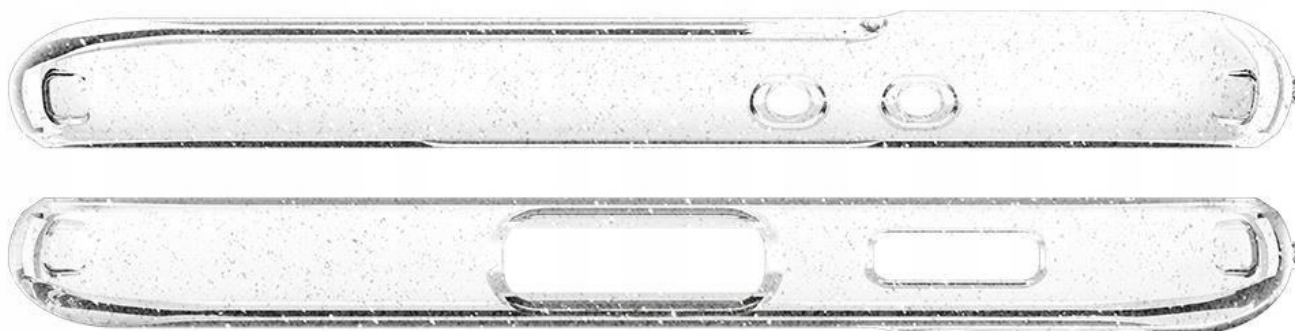

Cienkie etui ochronne, które nie pogrubia znacząco telefonu zachowując jego oryginalny design i kształt. Liquid wykonany został z trwałego i odpornego na wstrząsy tworzywa TPU, które zwiększa przyczepność i komfort użytkowania. Produkt jest idealnie dopasowany, w pełni funkcjonalny i nie ogranicza dostępu do portów zewnętrznych. Liquid to idealne rozwiązanie ochronne przy zachowaniu minimalnej wagi oraz grubości!

Produkt jest idealnie dopasowany, w pełni funkcjonalny, nie ogranicza dostępu do portów zewnętrznych i skutecznie chroni telefon podczas upadków. Liquid Crystal to idealne rozwiązanie ochronne przy zachowaniu minimalnej wagi oraz grubości.

Najważniejsze cechy:

- **100% Oryginalny**
- **Podniesione krańce chroniące ochraniające ekran oraz aparat**
- **Elegancki**
- **Smukły kształt**
- **Precyzyjnie wykonany**

- **Zintegrowane poduszki powietrzne w narożnikach**
- **Idealnie dopasowany**
- **W pełni funkcjonalny**
- **Łatwy w montażu i demontażu**
- **Zapakowany w oryginalne opakowanie**

Etui wykonane zostało z trwałego wytrzymałego materiału nie sprawiającego problemu podczas zakładania oraz nie zwiększa nadmiernie objętości urządzenia.

Specyfikacja

- **Producent:** Spigen
- **Kod produktu:** 8809756642586
- **Gwarancja:** Akcesoria GSM
- **Kolor wiodący:** Przezroczysty
- **Kategoria etui:** Na tył