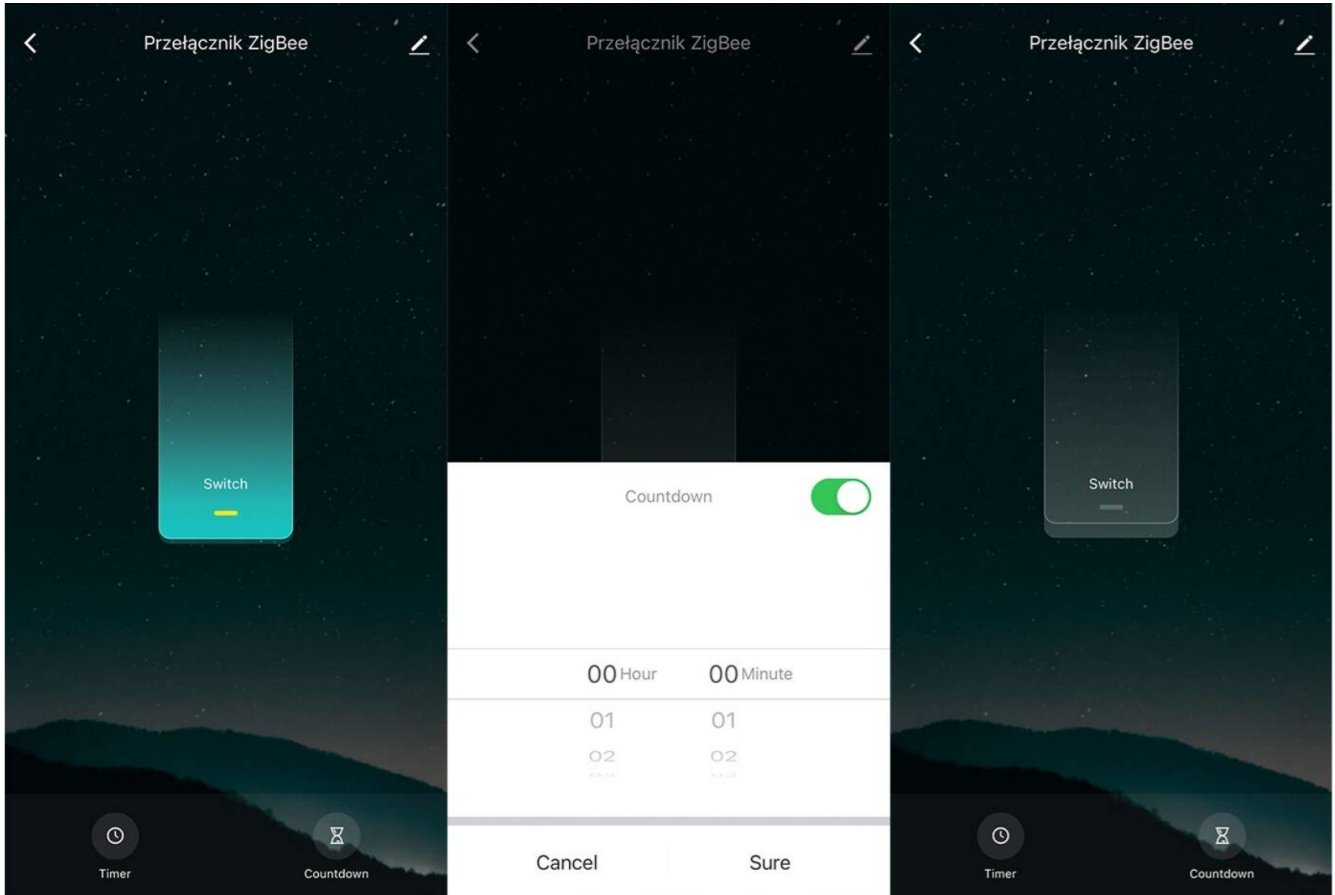

Inteligentny przełącznik ścienny seria KT Biały 3 Kanałowy jest przełącznikiem ściennym umożliwiającym użytkownikom zdalne włączanie / wyłączanie podłączonego zasilania **oświetlenia** z dowolnego miejsca w dowolnym czasie:

- **przy pomocy aplikacji w smartfonie z dowolnej lokalizacji (Tuya smart life)**
- **przy pomocy mechanicznego przycisku, klawisza (przycisk działa monostabilnie - odbija)**
- **przy pomocy klawiszy i przycisków dostępnych w naszej ofercie**

Najważniejsze zalety:

- **Włącznik ON / OFF**
- **Mieści się w standardowej puszcze EU 60 mm. Zalecane puszki do karton gipsu. Rzeczywiste 60 mm wewnątrz.**
- **Zdalne włączanie / wyłączenie** - włączanie i wyłączenie światel z dowolnego miejsca
- **Klasyczny, elegancki wygląd, wysoka jakość wykonania**
- Sprawdzanie **aktualnego statusu** urządzenia w czasie rzeczywistym poprzez aplikację (włączony/wyłączony)

- **Timing** - Ustaw czasy zaplanowane/odliczające, aby włączyć/wyłączyć o określonej godzinie
- **Udostępnianie dostępu** - kontroluj swój Smart Dom wraz z członkami rodziny
- **Inteligentne sceny** - kontrolowanie urządzenia na podstawie temperatury, wilgotności, czujnika ruchu, czujnika otwarcia drzwi/okien lub innych dostępnych czujników, twórz złożone scenariusze wiążące różne urządzenia w aplikacji.
- Współpraca z asystentami głosowymi **Google Assistant** lub **Amazon Alexa, Google Nest**
- Dioda LED jest podświetlona delikatnie na biało, a po załączeniu przełącznika na zielono. Możliwość wyłączenia podświetlenia w aplikacji.