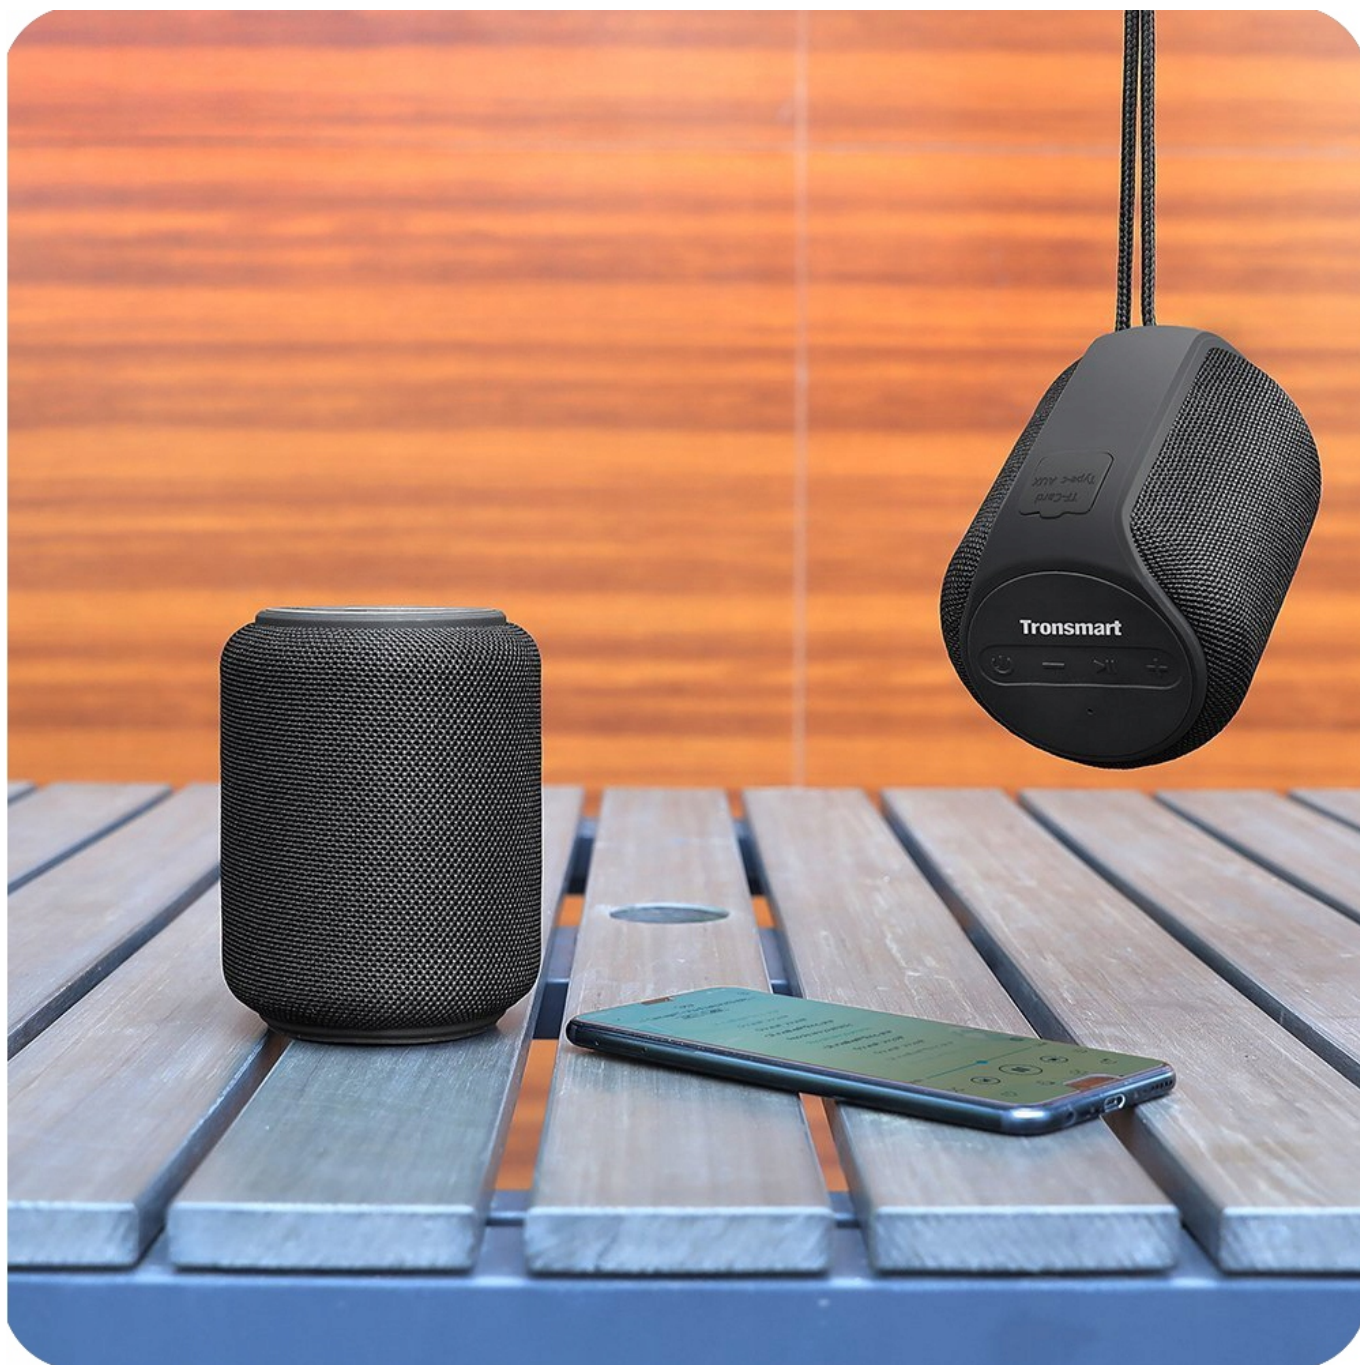

Idealny wybór na letni odpoczynek, spotkanie ze znajomymi czy też nawet dodatkowe nagłośnienie w twoim domu. Zabierz go ze sobą na plażę lub nad wodę. Dzięki swoim kompaktowym rozmiarom nie poczujesz nawet dodatkowego obciążenia. Ciesz się niesamowitą jakością dźwięku **360°** oraz nie martw się przypadkowym zachlapaniem lub deszczem, zwiększona odporność została osiągnięta specjalną konstrukcją wraz z zastosowaniem normy **IPX6**.

Przenośny głośnik pozwoli Ci cieszyć się wysokiej jakości dźwiękami nawet wtedy, gdy jesteś poza domem. Odbiera sygnał z odległości nawet 30 metrów, w tym także emituje głębokie basy. Połączenie dwóch głośników pozwala na stworzenie efektu stereo i jeszcze lepsze doznania muzyczne, również na imprezie plenerowej.

Wyjątkowy bas

Ten produkt udowadnia, że nawet w budżetowej wersji możliwe jest uzyskanie doskonałej jakości dźwięku i głębokiego basu (zwłaszcza, gdy zdecydujesz się kupić dwa elementy i połączyć je ze sobą dla stworzenia efektu stereo). To zasługa wbudowanego przetwornika oraz elementów pasywnych, które współpracują z niestandardowym lewitującym magnesem.

Słuchaj muzyki w każdych warunkach

Obudowa głośnika jest solidna i wodoodporna. Oznacza to, że możesz słuchać muzyki bez względu na okoliczności, również w czasie deszczu.

Bezprzewodowe stereo TWS

Dwa głośniki można w prosty sposób połączyć w parę. Uzyskujesz wtedy prawdziwie bezprzewodowe stereo (TWS - True Wireless Stereo) i możesz cieszyć się mocniejszym brzemieniem ulubionej muzyki.