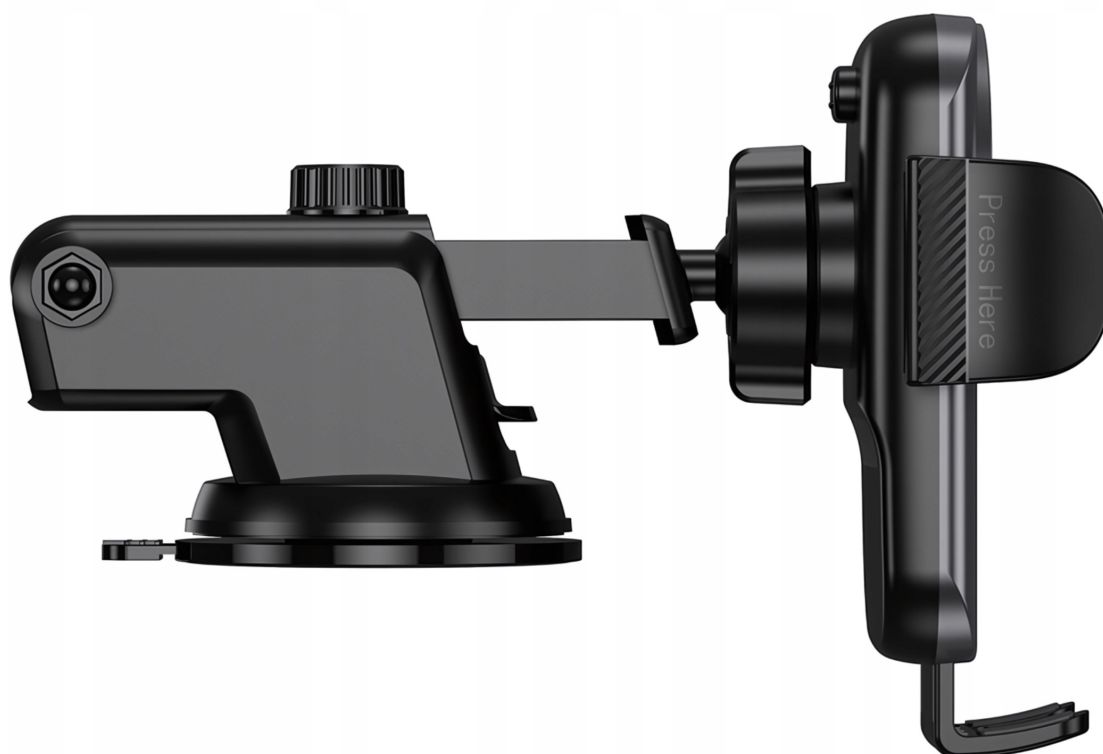

Opis produktu

☐ Uchwyt z Ładowarką Indukcyjną Qi 15W

- ☐ **Zapewnij swoim urządzeniom mobilnym wydajne i bezpieczne ładowanie**, na które zasługują.
- ☐ **JELLICO - nowa marka** na rynku, cechująca się znakomitym stosunkiem ceny do jakości.

↯ Uniwersalny Uchwyt z Qi Fast 15W

- ▶ Wykonany z wysokiej jakości materiału.
- ▶ **Montaż na kopie** (można również na szybie) .
- ▶ **Bezprzewodowe ładowanie indukcyjne do 15W.**
- ▶ **Regulacja 360 stopni**
- ▶ **Wygodne** odkładanie i wyjmowanie telefonu.
- ▶ Prosty w montażu
- ▶ **Kompatybilność: 4,5-6,7 cala.**

► Rozstaw ramion 60-90mm

□ Uchwyt grawitacyjny

Łatwa Obsługa **Jedną Ręką**

Specjalnie zaprojektowany **mechanizm** umożliwia łatwe umieszczenie i zdjęcie telefonu jedną ręką.

To rozwiązanie sprawdzi się szczególnie podczas prowadzenia samochodu, gdy bezpieczeństwo na drodze jest priorytetem.

Działania oferowanego uchwytu cechuje się niezwykłą prostotą.

☐ Wbudowana ładowarka Qi 15W

Dzięki naszemu innowacyjnemu uchwytowi grawitacyjnemu z ładowarką indukcyjną **QI 15W**, zapewniamy nie tylko komfort, ale także szybkie i bezprzewodowe ładowanie Twojego smartfona.