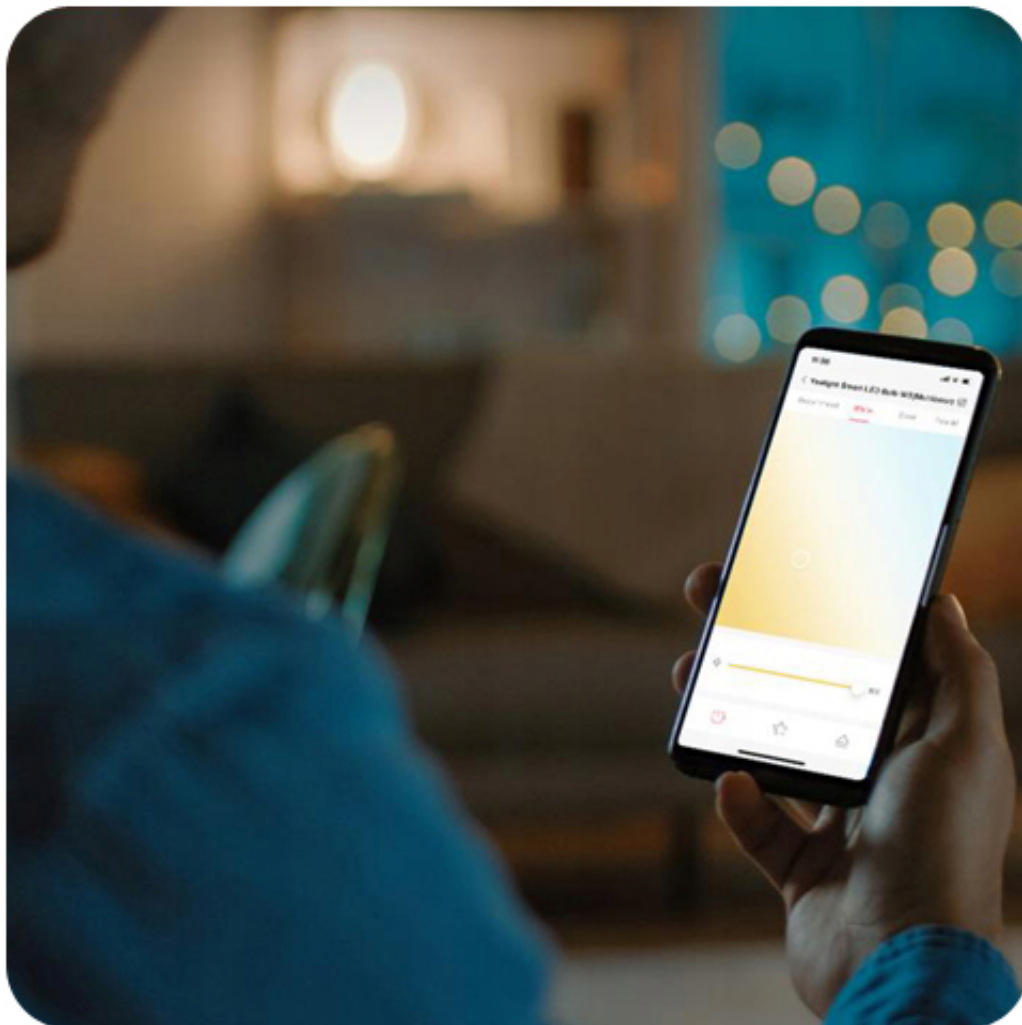

Opis produktu

Yeelight Inteligentna żarówka Wi-Fi E27 8W 900lm

Ilość: 1sz

Inteligentna żarówka LED Yeelight to rewolucyjne rozwiązanie oświetleniowe, które pozwoli Ci stworzyć wyjątkową atmosferę w swoim domu. Dzięki możliwości regulacji jasności i aż **16 milionom kolorów**, możesz dostosować oświetlenie od ciepłej bieli do zimnej bieli, tworząc idealne światło do każdej sytuacji.

- **Regulowana jasność i 16 milionów kolorów**
- **Łatwa konfiguracja dzięki wbudowanemu Wi-Fi,**
- **Moc:** 900lm
- **Temperatura barwowa:** 1700-6500 K

Najważniejsze funkcje:

- **Regulowana jasność i 16 milionów kolorów**
- **Inteligentne i głosowe sterowanie** z Asystentem Google, Amazon Alexa i Samsung SmartThings
- **Łatwa konfiguracja** dzięki wbudowanemu **Wi-Fi, bez potrzeby koncentratora**
- **Możliwość kontrolowania wielu żarówek za pomocą aplikacji Yeelight**
- **Regulacja jasności i temperatury barwowej**, aby dopasować oświetlenie do preferencji i nastroju