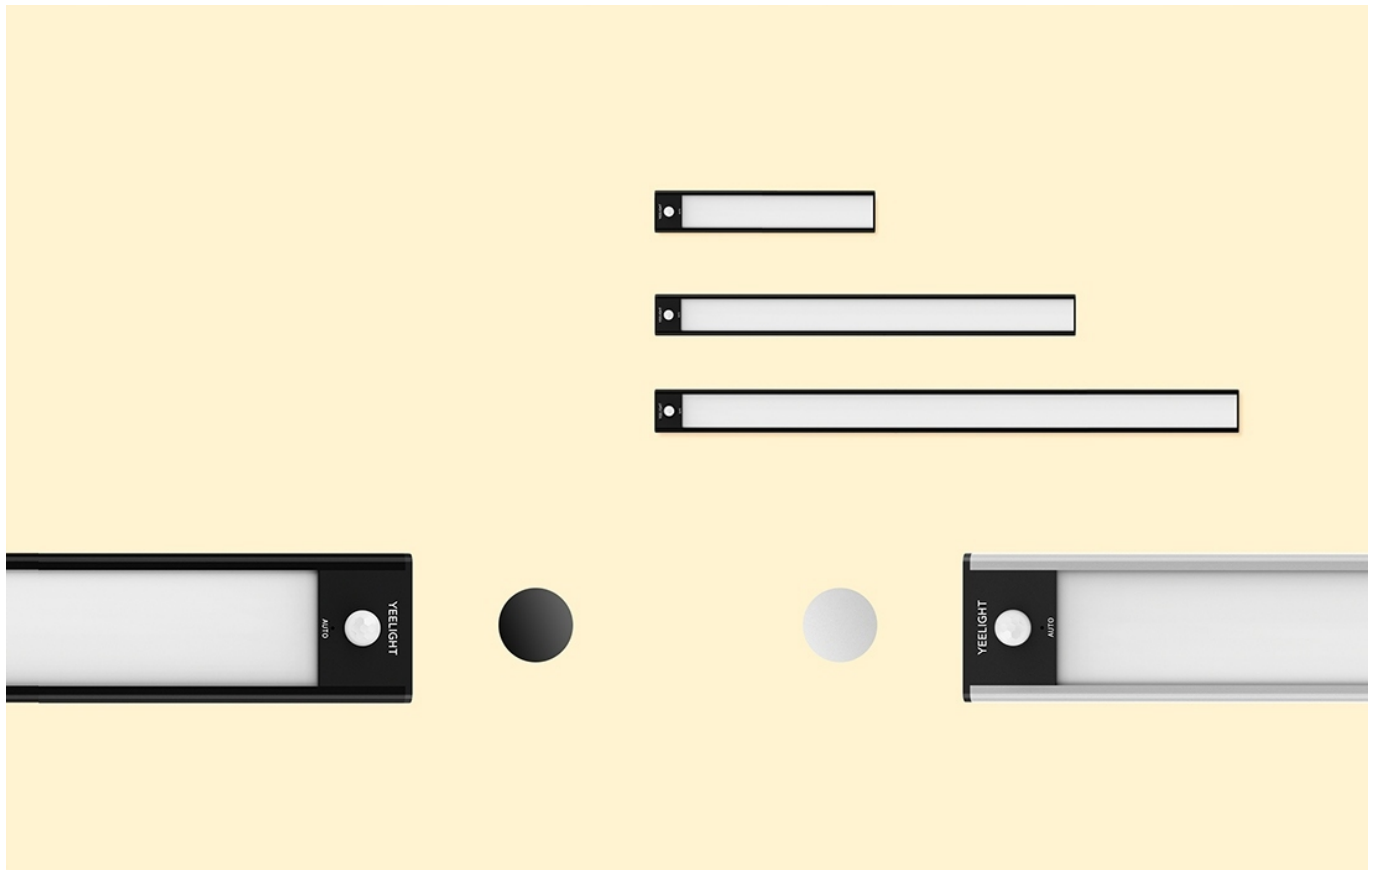

Opis produktu

Lampka z czujnikiem ruchu Yeelight Closet Light 20cm

Kolor: Czarny

Wymiary: 200 x 40 x 9 mm

Zdarzyło Ci się kiedyś szukać czegoś w szafie po zmroku? Zgaszone światło często uniemożliwia znalezienie czegokolwiek, jeśli zaś je zapalimy, ryzykujemy obudzenie pozostałych domowników. Z **Yeelight** zapomnisz o podobnych problemach! Ultracienka lampka z czujnikiem ruchu Closet Light włączy się automatycznie, gdy wykryje Twoją obecność i zapewni Ci przyjazne dla wzroku oświetlenie o temperaturze barwowej **2700 K**, którego jasność można regulować.

Idealne uzupełnienie wybranej przestrzeni

Szerokość lampki wynosi zaledwie 0,9 cm. Dzięki temu bez problemu umieścisz ją w wybranym miejscu - nie zajmie zbyt wiele przestrzeni. Co więcej, wysokiej klasy, metalowe wykończenie nadaje urządzeniu nowoczesny, industrialny charakter - za jego pomocą znakomicie uzupełnisz wystrój każdego wnętrza.

Zapomnij o problemach z montażem

Montaż urządzenia jest bajecznie prosty i zajmie Ci tylko kilka chwil. Nie musisz przejmować się okablowaniem czy wierceniem odpowiednich otworów. Wystarczy, że wykorzystasz dołączone do zestawu, samoprzylepne mocowania magnetyczne. Przyklej je w wybranym miejscu, a następnie przymocuj do nich lampkę. Jeśli zajdzie taka potrzeba, możesz też w każdej chwili ją zdemontować i zabrać ze sobą wszędzie, gdzie Ci się przyda. Uwaga: mocowania samoprzylepne są jednorazowe i nie należy ich odrywać.

Wybierz najlepszy wariant dla siebie

Wybierz idealną wersję lampki dla siebie. Na innych naszych aukcjach dostępne są 3 warianty długości Yeelight Closet Light - 20 cm, 40 cm oraz 60 cm. Możesz więc optymalnie dostosować ją do wymiarów swojej szafy czy kuchennego blatu. Lampka została też przygotowana w 2 wersjach kolorystycznych - czarnej i srebrnej. Dzięki temu masz możliwość idealnego dopasowania jej do aranżacji pomieszczenia.