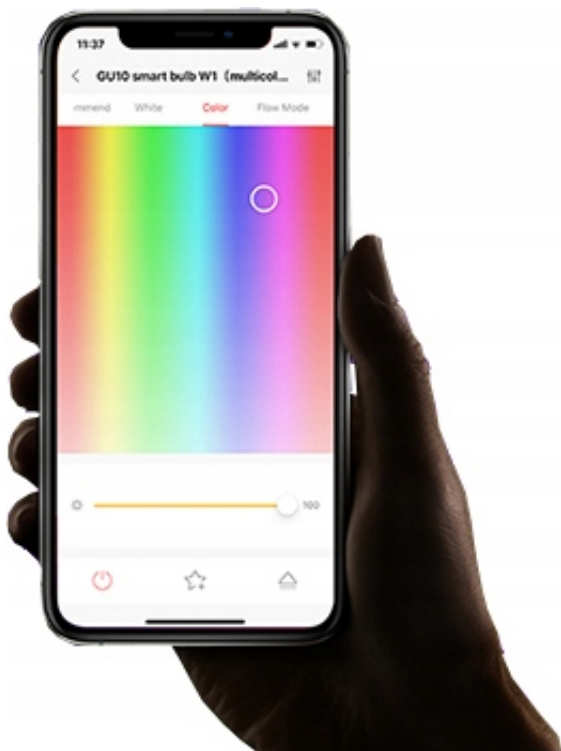

Link do produktu: <https://energodom.pl/yeelight-zarowka-wifi-gu10-5w-sciemnialna-rgb-p-1392.html>

YEELIGHT Żarówka WiFi GU10 5W ściemnialna RGB

Cena brutto	52,99 zł
Numer katalogowy	YL20
Kod producenta	YLDP004-A
Kod EAN	608887786798

Opis produktu

Yeelight GU10 Color - inteligentna żarówka, która może świecić milionem barw

- **Regulacja** barwy białej oraz koloru

Żarówka Yeelight GU10 Color może świecić na ponad 16 milionów kolorów, pozwalając Ci stworzyć niezapomnianą atmosferę w każdej sytuacji. Prosta w obsłudze i energooszczędna - spełni oczekiwania nawet najbardziej wymagających użytkowników.

Korzystając z niej, dostosujesz nie tylko barwę światła, ale też jego jasność i temperaturę. Urządzenie jest kompatybilne z inteligentnymi asystentami takimi jak **Google** czy **Alexa**, dzięki czemu masz możliwość sterowania nim głosowo lub za pomocą smartfona.

Lubisz gry komputerowe? Yeelight GU10 proponuje też coś dla Ciebie! Żarówka jest kompatybilna z platformami gamingowymi **Razer Chroma i Overwolf**, dzięki czemu możesz dostosować oświetlenie do tempa rozgrywki. Wypróbuj te możliwości i ciesz się niesamowitymi efektami świetlnymi wywołanymi przez rozmaite wydarzenia w grze. Z Yeelight możesz liczyć na jeszcze większą immersję!