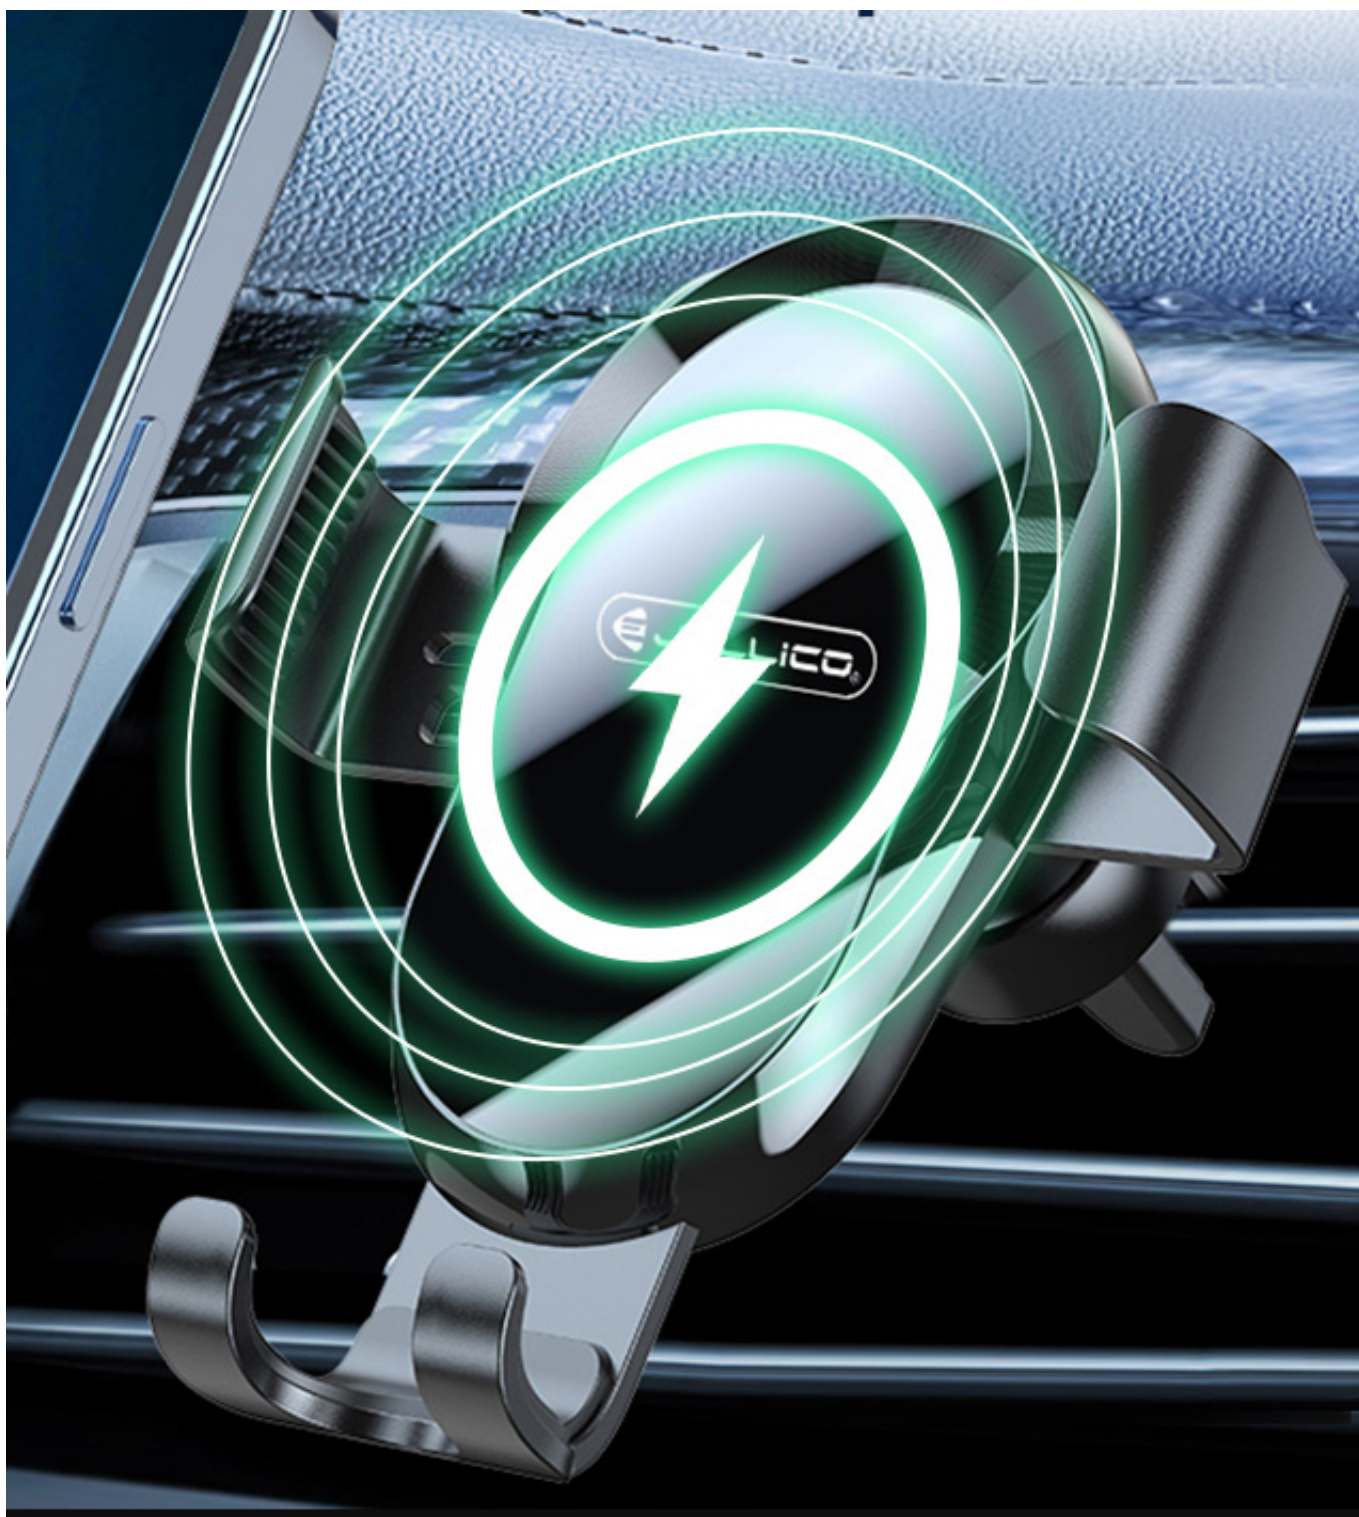

☐ Kabel XO 1m USB-C

☐ Uchwyt grawitacyjny

Łatwa Obsługa **Jedną Ręką**

Specjalnie zaprojektowany **mechanizm grawitacyjny** umożliwia łatwe umieszczenie i zdjęcie telefonu jedną ręką.

To rozwiązanie sprawdzi się szczególnie podczas prowadzenia samochodu, gdy bezpieczeństwo na drodze jest priorytetem.

Działania oferowanego uchwytu grawitacyjnego cechuje się niezwykłą prostotą. Kiedy tylko dolne ramię uchwytu doświadcza nacisku przedmiotu, skutkuje to **automatycznym zaciskaniem ramion bocznych**. To intuicyjne rozwiązanie gwarantuje szybkość i efektywność korzystania z telefonu.

□ Wbudowana ładowarka Qi 15W

Dzięki naszemu innowacyjnemu uchwytowi grawitacyjnemu z ładowarką indukcyjną **Qi 15W**, zapewniamy nie tylko komfort, ale także szybkie i bezprzewodowe ładowanie Twojego smartfona.

Uchwyt oczywiście obsługuje również ładowanie Qi o niższej mocy **np: 5W, 10W**

□ Qi czyli Bez kabli.

Najważniejszym atutem technologii Qi jest brak potrzeby podpinania kabla bezpośrednio do telefonu. Zwiększa to **Twoje bezpieczeństwo na drodze** gdy wyjmujesz i odkładasz telefon.